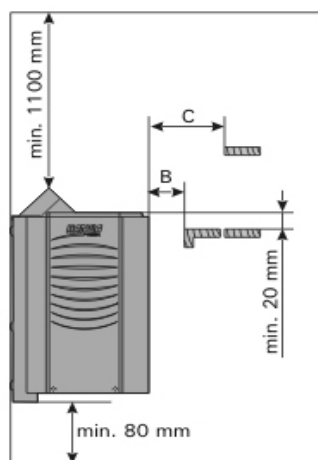

# Saunová kamna VEGA

www.finskasauuna.cz

Model s regulací na plášti

Model E bez regulace

Model	BC45	BC45E	BC60	BC60E	BC80	BC80E	BC90	BC90E
Výstup kW	4,5	4,5	6	6	8	8	9	9
Velikost sauny min m <sup>3</sup>	3	3	5	5	7	7	8	8
Velikost sauny max m <sup>3</sup>	6	6	8	8	12	12	14	14
Min.výška sauny cm	190	190	190	190	190	190	190	190
Prostor pro kameny max kg	25	25	25	25	25	25	25	25
Rozměry šířka mm	480	450	480	450	480	450	450	450
Rozměry šířka mm	540	540	540	540	540	540	540	540
Rozměry hloubka mm	310	310	310	310	310	310	310	310
Váha kg	11	11	11	11	11	11	11	11
Vstupní napájení 3-fáze	400 V 3N	400 V 3N	400 V 3N	400 V 3N	400 V 3N	400 V 3N	400 V 3N	400 V 3N
Napájecí kabel průřez mm <sup>2</sup>	5 x 1,5	5 x 1,5	5 x 2,5	5 x 2,5	5 x 2,5	5 x 2,5	5 x 4	5 x 4
Pojistka A	3 x 10	3 x 10	3 x 10	3 x 10	3 x 16	3 x 16	3 x 16	3 x 16
Kontrolní jednotka	-	C90,CA15,Griffin CG170, C150, C150VKK, C105S	-	C90,CA15,Griffin CG170, C150, C150VKK, C105S	-	C90,CA15,Griffin CG170, C150, C150VKK, C105S	-	C90,CA15,Griffin CG170, C150, C150VKK, C105S
Bezpečnostní vzdálenost A ke stěně mm	35	35	50	50	100	100	120	120
Bezpečnostní vzdálenost B k dolní lavičce mm	20	20	30	30	30	30	40	40
Bezpečnostní vzdálenost C k horní lavičce mm	35	35	50	50	80	80	100	100
Bezpečnostní vzdálenost ke stropu v mm	1100	1100	1100	1100	1100	1100	1100	1100
Bezpečnostní vzdálenost k podlaze mm	80	80	80	80	80	80	80	80

TYPE	A min. mm
BC45/BC45E	35
BC60/BC60E	50
BC80/BC80E	100
BC90/BC90E	120

\_\_\_\_\_