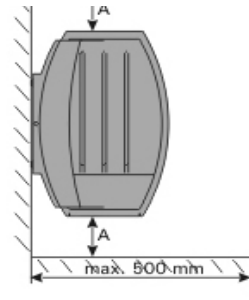

# Saunová kamna VEGA

www.finskasauuna.cz

Model s regulací na plášti

Model E bez regulace

Model	BC45	BC45E	BC60	BC60E	BC80	BC80E	BC90	BC90E
Výstup kW	4,5	4,5	6	6	8	8	9	9
Velikost sauny min m <sup>3</sup>	3	3	5	5	7	7	8	8
Velikost sauny max m <sup>3</sup>	6	6	8	8	12	12	14	14
Min.výška sauny cm	190	190	190	190	190	190	190	190
Prostor pro kameny max kg	25	25	25	25	25	25	25	25
Rozměry šířka mm	480	450	480	450	480	450	450	450
Rozměry šířka mm	540	540	540	540	540	540	540	540
Rozměry hloubka mm	310	310	310	310	310	310	310	310
Váha kg	11	11	11	11	11	11	11	11
Vstupní napájení 3-fáze	400 V 3N	400 V 3N	400 V 3N	400 V 3N	400 V 3N	400 V 3N	400 V 3N	400 V 3N
Napájecí kabel průřez mm <sup>2</sup>	5 x 1,5	5 x 1,5	5 x 2,5	5 x 2,5	5 x 2,5	5 x 2,5	5 x 4	5 x 4
Pojistka A	3 x 10	3 x 10	3 x 10	3 x 10	3 x 16	3 x 16	3 x 16	3 x 16
Kontrolní jednotka	-	C90,CA15,Griffin CG170, C150, C150VKK, C105S	-	C90,CA15,Griffin CG170, C150, C150VKK, C105S	-	C90,CA15,Griffin CG170, C150, C150VKK, C105S	-	C90,CA15,Griffin CG170, C150, C150VKK, C105S
Bezpečnostní vzdálenost A ke stěně mm	35	35	50	50	100	100	120	120
Bezpečnostní vzdálenost B k dolní lavičce mm	20	20	30	30	30	30	40	40
Bezpečnostní vzdálenost C k horní lavičce mm	35	35	50	50	80	80	100	100
Bezpečnostní vzdálenost ke stropu v mm	1100	1100	1100	1100	1100	1100	1100	1100
Bezpečnostní vzdálenost k podlaze mm	80	80	80	80	80	80	80	80

TYPE	A min. mm
BC45/BC45E	35
BC60/BC60E	50
BC80/BC80E	100
BC90/BC90E	120

\_\_\_\_\_