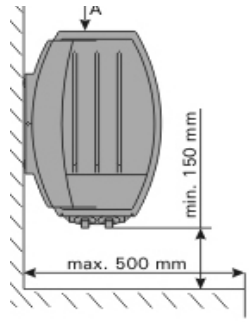

# Saunová kamna VEGA

www.finskasauuna.cz

Model s regulací na plášti

Model E bez regulace

Model	BC45	BC45E	BC60	BC60E	BC80	BC80E	BC90	BC90E
Výstup kW	4,5	4,5	6	6	8	8	9	9
Velikost sauny min m <sup>3</sup>	3	3	5	5	7	7	8	8
Velikost sauny max m <sup>3</sup>	6	6	8	8	12	12	14	14
Min.výška sauny cm	190	190	190	190	190	190	190	190
Prostor pro kameny max kg	25	25	25	25	25	25	25	25
Rozměry šířka mm	480	450	480	450	480	450	450	450
Rozměry šířka mm	540	540	540	540	540	540	540	540
Rozměry hloubka mm	310	310	310	310	310	310	310	310
Váha kg	11	11	11	11	11	11	11	11
Vstupní napájení 3-fáze	400 V 3N	400 V 3N	400 V 3N	400 V 3N	400 V 3N	400 V 3N	400 V 3N	400 V 3N
Napájecí kabel průřez mm <sup>2</sup>	5 x 1,5	5 x 1,5	5 x 2,5	5 x 2,5	5 x 2,5	5 x 2,5	5 x 4	5 x 4
Pojistka A	3 x 10	3 x 10	3 x 10	3 x 10	3 x 16	3 x 16	3 x 16	3 x 16
Kontrolní jednotka	-	C90,CA15,Griffin CG170, C150, C150VKK, C105S	-	C90,CA15,Griffin CG170, C150, C150VKK, C105S	-	C90,CA15,Griffin CG170, C150, C150VKK, C105S	-	C90,CA15,Griffin CG170, C150, C150VKK, C105S
Bezpečnostní vzdálenost A ke stěně mm	35	35	50	50	100	100	120	120
Bezpečnostní vzdálenost B k dolní lavičce mm	20	20	30	30	30	30	40	40
Bezpečnostní vzdálenost C k horní lavičce mm	35	35	50	50	80	80	100	100
Bezpečnostní vzdálenost ke stropu v mm	1100	1100	1100	1100	1100	1100	1100	1100
Bezpečnostní vzdálenost k podlaze mm	80	80	80	80	80	80	80	80

TYPE	A min. mm
BC45/BC45E	35
BC60/BC60E	50
BC80/BC80E	100
BC90/BC90E	120

\_\_\_\_\_