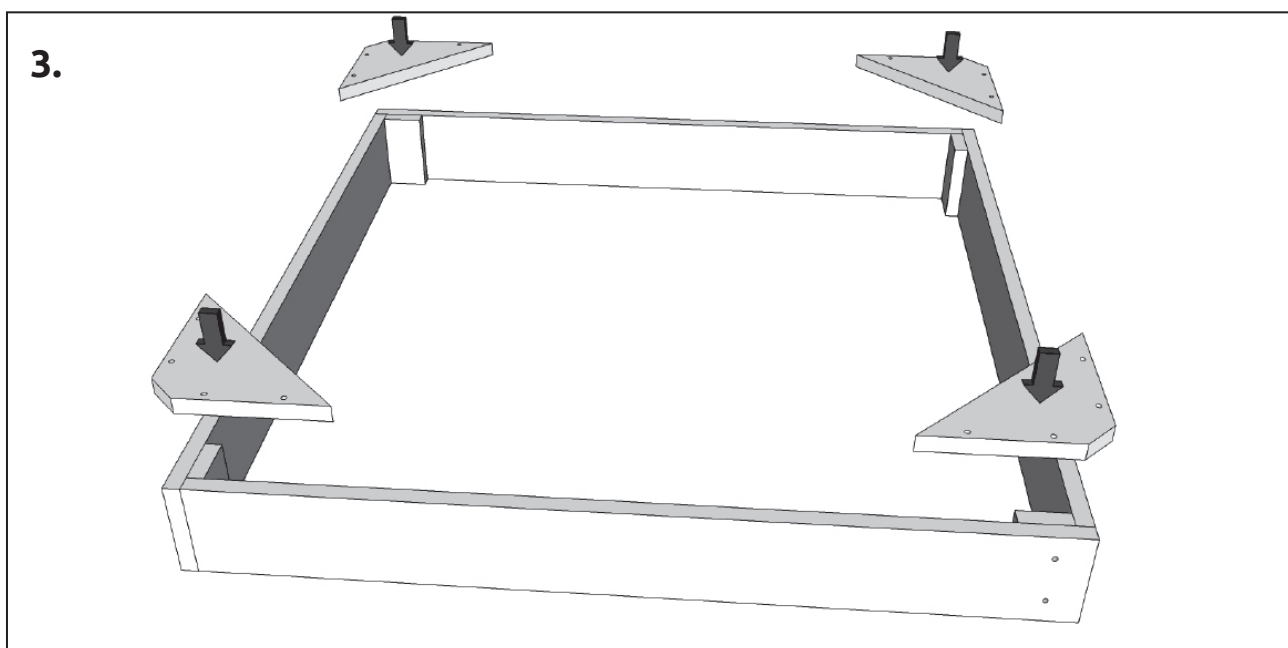

MONTÁŽNÍ NÁVOD

DŘEVĚNÉ PÍSKOVIŠTĚ čtyřhranné malé

Drevené pieskovisko štvorhranné malé

100 x 100 x 14 cm

Splňuje normu EN -71. Je určeno pro venkovní použití.

Varování: Pouze pro domácí použití.

Nevhodné pro děti do 3 let.

Doporučujeme dokoupit podložku pod pískoviště.

Díly:

24x

4x

4x

4x

Potřeba k montáži:
 2x dospělá osoba
 1x křížový šroubovák

Montáž musí vždy provádět dospělá osoba! Při montáži držte děti v bezpečné vzdálenosti - nebezpečí poranění nebo vdechnutí malých částí.