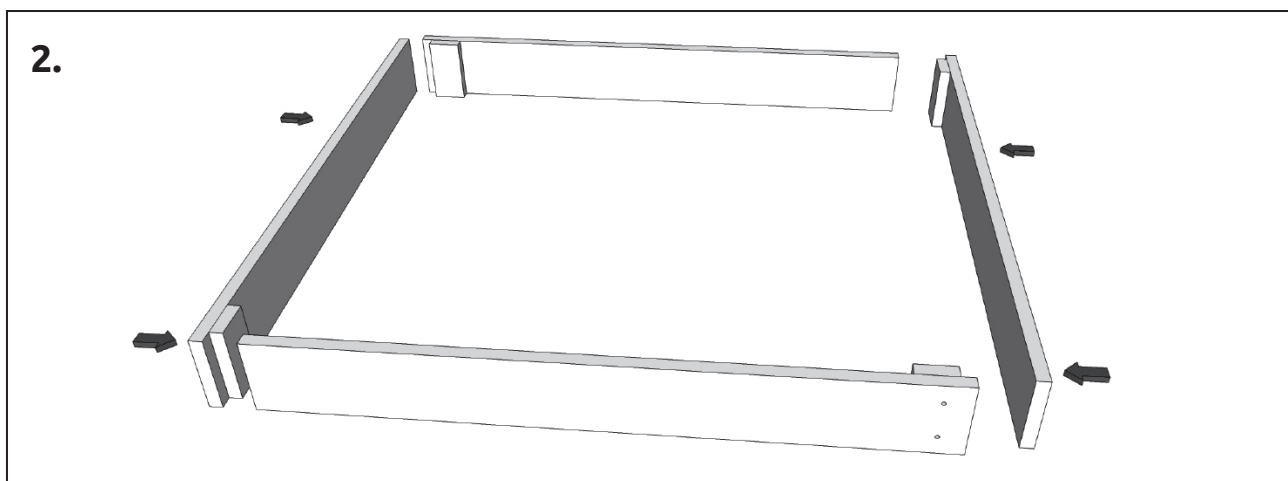

MONTÁŽNÍ NÁVOD

DŘEVĚNÉ PÍSKOVIŠTĚ čtyřhranné malé

Drevené pieskovisko štvorhranné malé

100 x 100 x 14 cm

Splňuje normu EN -71. Je určeno pro venkovní použití.

Varování: Pouze pro domácí použití.

Nevhodné pro děti do 3 let.

Doporučujeme dokoupit podložku pod pískoviště.

Díly:

24x

4x

4x

4x

Potřeba k montáži:
 2x dospělá osoba
 1x křížový šroubovák

Montáž musí vždy provádět dospělá osoba! Při montáži držte děti v bezpečné vzdálenosti - nebezpečí poranění nebo vdechnutí malých částí.