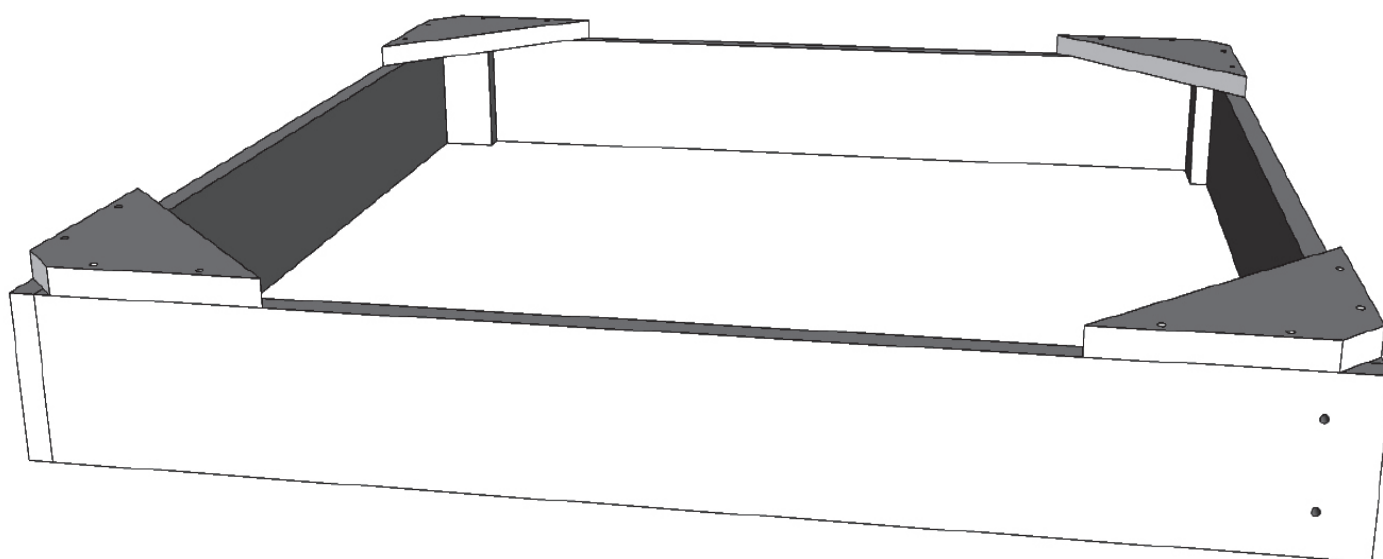

MONTÁŽNÍ NÁVOD

DŘEVĚNÉ PÍSKOVIŠTĚ čtyřhranné malé

Drevené pieskovisko štvorhranné malé

100 x 100 x 14 cm

Splňuje normu EN -71. Je určeno pro venkovní použití.

Varování: Pouze pro domácí použití.

Nevhodné pro děti do 3 let.

Doporučujeme dokoupit podložku pod pískoviště.

Díly:

24x

4x

4x

4x

Potřeba k montáži:
 2x dospělá osoba
 1x křížový šroubovák

Montáž musí vždy provádět dospělá osoba! Při montáži držte děti v bezpečné vzdálenosti - nebezpečí poranění nebo vdechnutí malých částí.