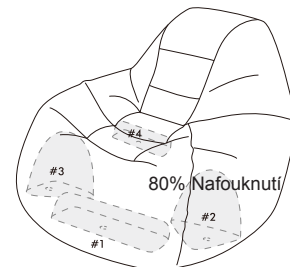

airFurniture™

BEANless Bag™

12

PŘED NAFUKOVÁNÍM A POUŽÍVÁNÍM SI PŘEČTĚTE TYTO INSTRUKCE

1. NAFUKOVÁNÍ

UPOZORNĚNÍ: NEPOUŽÍVEJTE VYSOKOTLAKÉ PUMPY JAKO JE VZDUCHOVÝ KOPRESOR. NEPŘEFUKUJTE VÝROBEK. MŮŽE DOJÍT K PRASKNUTÍ

- Každá komora je očíslována pro správný postup nafukování. Postupujte dle čísel komor pro správné nafouknutí aby se křeslo/ vak nepoškodilo.
- Vložte trysku pumpy do dvojitého ventilu #1 a pomalu nafoukněte vzduchovou komoru. Nafoukněte ji do cca 80%. **NENAFUKUJTE DO 100% NEBO NEPŘEFUKUJTE.** Opakujte tento postup pro komory #2 a #3. Požadovaná měkkost může být nastavena těmito komorami (přifouknutí a vyfouknutí) po nafouknutí komory #4.
- Vložte trysku pumpy do ventilu komory #4. Nafoukněte ji do cca 80% a vyzkoušejte křeslo/vak. Měkkost upravíte přifouknutím, ufofouknutím.
- Po nafouknutí se ujistěte, že každý ventil je bezpečně uzavřen.

2. VYFUKOVÁNÍ

- Odstraňte zátku ventilu. Odstraňte pouzdro ventilu a nechte vzduch vypustit. Po vypuštění vraťte pouzdro i zátku zpět.
- Po vypuštění komory #4, vypustěte zbylé 3 menší komory.

INTEX®