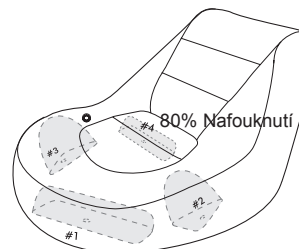

airFurniture™

BEANless Bag™

12

PŘED NAFUKOVÁNÍM A POUŽÍVÁNÍM SI PŘEČTĚTE TYTO INSTRUKCE

1. NAFUKOVÁNÍ

UPOZORNĚNÍ: NEPOUŽÍVEJTE VYSOKOTLAKÉ PUMPY JAKO JE VZDUCHOVÝ KOPRESOR. NEPŘEFUKUJTE VÝROBEK. MŮŽE DOJÍT K PRASKNUTÍ

- Každá komora je očíslována pro správný postup nafukování. Postupujte dle čísel komor pro správné nafouknutí aby se křeslo/ vak nepoškodilo.
- Vložte trysku pumpy do dvojitého ventilu #1 a pomalu nafoukněte vzduchovou komoru. Nafoukněte ji do cca 80%. **NENAFUKUJTE DO 100% NEBO NEPŘEFUKUJTE.** Opakujte tento postup pro komory #2 a #3. Požadovaná měkkost může být nastavena těmito komorami (přifouknutí a vyfouknutí) po nafouknutí komory #4.
- Vložte trysku pumpy do ventilu komory #4. Nafoukněte ji do cca 80% a vyzkoušejte křeslo/vak. Měkkost upravíte přifouknutím, ufofouknutím.
- Po nafouknutí se ujistěte, že každý ventil je bezpečně uzavřen.

2. VYFUKOVÁNÍ

- Odstraňte zátku ventilu. Odstraňte pouzdro ventilu a nechte vzduch vypustit. Po vypuštění vraťte pouzdro i zátku zpět.
- Po vypuštění komory #4, vypustěte zbylé 3 menší komory.

INTEX®