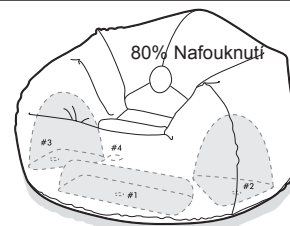

airFurniture™

BEANless Bag™

12

PŘED NAFUKOVÁNÍM A POUŽÍVÁNÍM SI PŘEČTĚTE TYTO INSTRUKCE

1. NAFUKOVÁNÍ

UPOZORNĚNÍ: NEPOUŽÍVEJTE VYSOKOTLAKÉ PUMPY JAKO JE VZDUCHOVÝ KOPRESOR. NEPŘEFUKUJTE VÝROBEK. MŮŽE DOJÍT K PRASKNUTÍ

- Každá komora je očíslována pro správný postup nafukování. Postupujte dle čísel komor pro správné nafouknutí aby se křeslo/ vak nepoškodilo.
- Vložte trysku pumpy do dvojitého ventilu #1 a pomalu nafoukněte vzduchovou komoru. Nafoukněte ji do cca 80%. **NENAFUKUJTE DO 100% NEBO NEPŘEFUKUJTE.** Opakujte tento postup pro komory #2 a #3. Požadovaná měkkost může být nastavena těmito komorami (přifouknutí a vyfouknutí) po nafouknutí komory #4.
- Vložte trysku pumpy do ventilu komory #4. Nafoukněte ji do cca 80% a vyzkoušejte křeslo/vak. Měkkost upravíte přifouknutím, ufofouknutím.
- Po nafouknutí se ujistěte, že každý ventil je bezpečně uzavřen.

2. VYFUKOVÁNÍ

- Odstraňte zátku ventilu. Odstraňte pouzdro ventilu a nechte vzduch vypustit. Po vypuštění vraťte pouzdro i zátku zpět.
- Po vypuštění komory #4, vypustěte zbylé 3 menší komory.

INTEX®