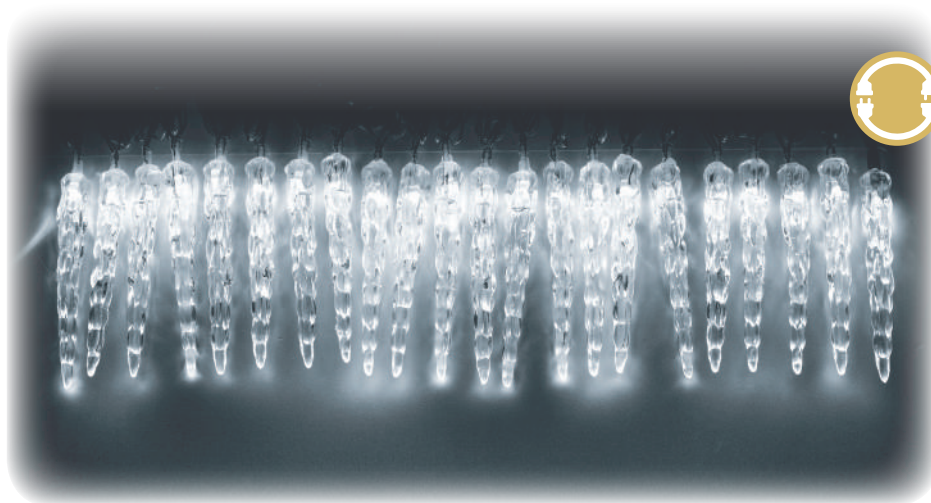

Světelné rampouchy mini 40 LED

rampouchy 40 ks | LED: 40
velikost rampouchu 9,5 cm
funkce: navzájem propojitelné
barva: studená bílá
délka řetězu: 6 m
délka kabelu: 5 m
barva kabelu: transparent
celková spotřeba: 0,6 W
použití: venkovní i vnitřní

18000092