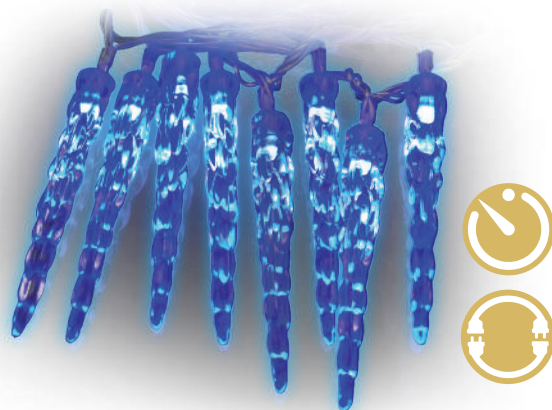

Světelné mini rampouchy (modré) 60 LED

rampouchy 60 ks | velikost rampouchu: 10 cm
počet LED: 60 | barva: modrá
funkce: časovač, navzájem propojitelné
délka kabelu: 10 m | barva kabelu: transparent
celková spotřeba: 1,2 W | použití: venkovní i vnitřní

18000297