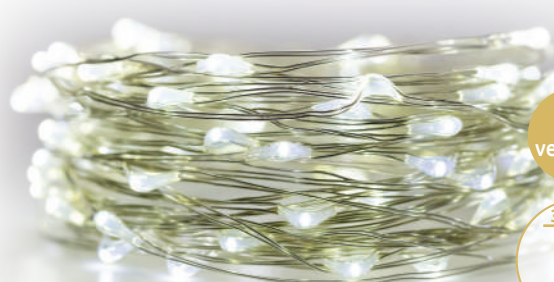

Svítící struna 30/80 LED

LED drátek | počet LED: 30/80
barva: teplá bílá | délka struny: 3 m/8 m
délka kabelu: 30 cm/3 m | barva kabelu: měděná/stříbrná
celková spotřeba: 0,45 W/1,2 W | použití: vnitřní/vnitřní i venkovní

18000093 - 30 LED 18000094 - 80 LED

2
velikosti