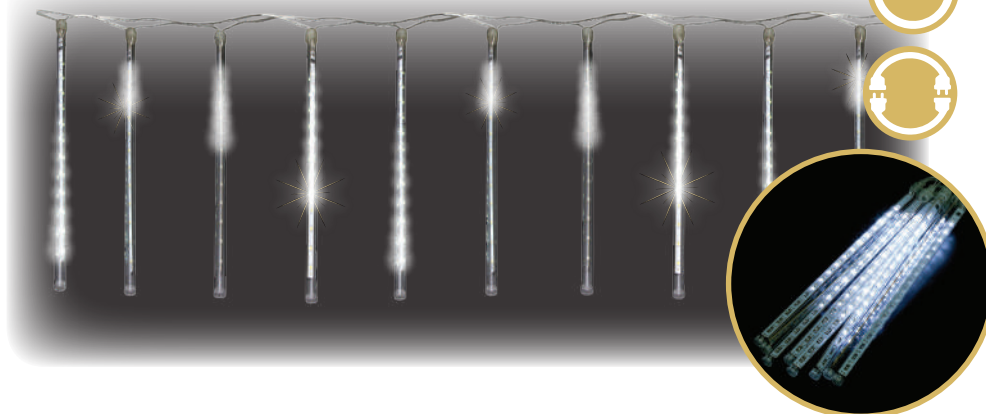

Rampouchy s efektem padajících kapek 240 LED

rampouchy 10 ks | počet LED: 240
velikost rampouchu: 32 cm
barva: studená bílá
funkce: efekt tekoucí kapky, časovač,
navzájem propojitelné
délka kabelu: 3 m
barva kabelu: transparent
celková spotřeba: 0,6 W
použití: venkovní i vnitřní

18000296