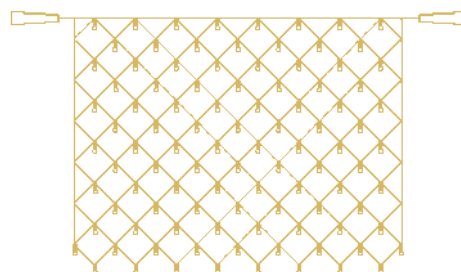

Světelná síť 100/128 LED

počet LED: 100/128 | barva: studená bílá

velikost: 150 x 150 cm / 300 x 300 cm

funkce: časovač, navzájem propojitelné

délka kabelu: 10 m | barva kabelu: transparent

celková spotřeba: 1,8 W/2,3 W