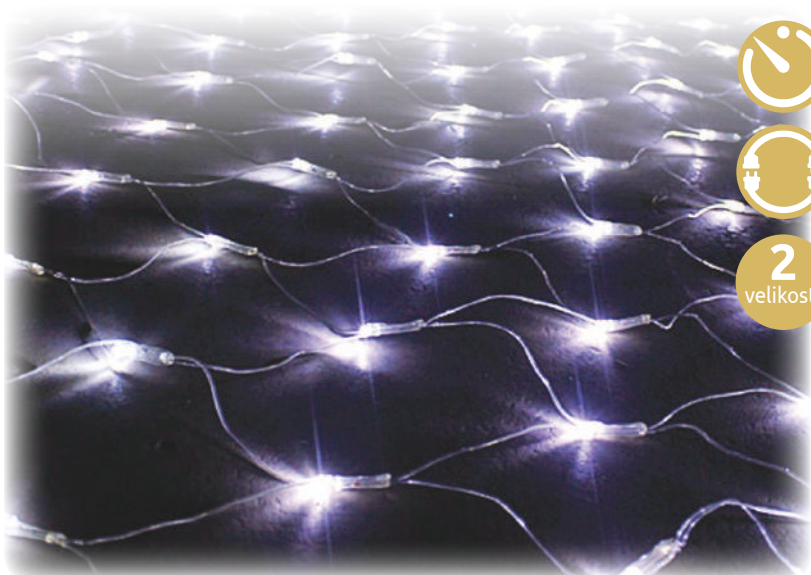

funkce: časovač, jiskřící efekt, navzájem propojitelné

délka kabelu: 10 m/3 m/3m

barva kabelu: transparent

celková spotřeba: 2,6 W/2,88 W/4,32W

použití: venkovní i vnitřní

18000307 - 144 LED 18000305 - 160 LED 18000306 - 240 LED