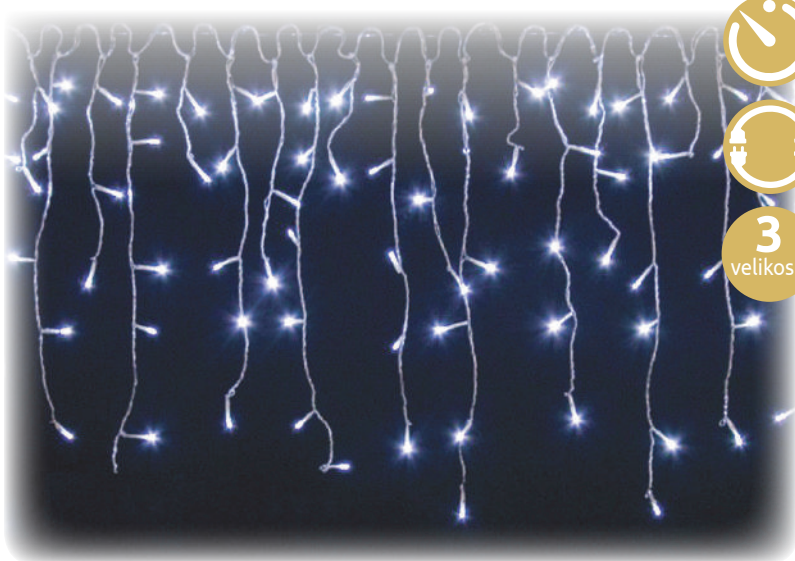

Světelný závěs 144/160/240 LED

počet LED: 144/160/240

barva: teplá bílá, studená bílá jiskřící

mezery mezi diodami: 10 cm/5 cm/5 cm

(každá 5. LED bliká studeně)

velikost: 252 x 60 cm / 190 x 60 cm / 290 x 60 cm

funkce: časovač, jiskřící efekt, navzájem propojitelné

délka kabelu: 10 m/3 m/3m

barva kabelu: transparent

celková spotřeba: 2,6 W/2,88 W/4,32W

použití: venkovní i vnitřní

18000307 - 144 LED 18000305 - 160 LED 18000306 - 240 LED