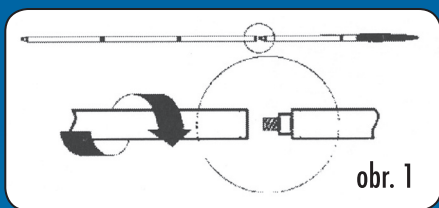

SK Ručný vysávač pripojiteľný na záhradnú hadicu

- čistiaci účinok zaisťuje prúd vody vodovodného radu zo záhradnej hadice napojenej na hubicu vysávača, podtlakom zvržené nečistoty sa usádzajú v nylonovom vrecúšku
- nezávislý na filtračnom okruhu (pre bazény bez filtrácie)
- vhodný k zberu hrubších nečistôt (listy, hmyz atd.) z dna menších bazénov, vírivých vaní a vodných nádrží
- účinnosť ovplyvňuje tlak prívodu vody a hrubosť nylonového vrecúška
- súčasťou balenia je držiak pre napojenie teleskopickej tyče a hadicová rýchlospojka

Návod k montáži

- sestavte jednotlivé části pětidílné tyče (obr. 1)
- zajistěte držák tyče jistícím kolíkem a připevněte tyč (obr. 2)
- pokud budete používat teleskopickou tyč (není součástí balení), zajistěte jistícím kolíkem univerzální držák (obr. 3)
- upevněte stahovacím provázkem nylonový sáček na výstup těla vysavače (obr. 4)
- připojte zahradní hadici na hadicovou rychlospojku a nasad'te na koncovku vysavače (obr. 5)

Návod na montáž

- zostavte jednotlivé časti päťdielnej tyče (obr. 1)
- zaistite držiak tyče istiacim kolíkom a pripevnite tyč (obr. 2)
- pokiaľ budete používať teleskopickú tyč (nie je súčasťou balenia), zaistite istiacim kolíkom univerzálny držiak (obr. 3)
- upevnite sťahovacím lankom nylonové vrecúško na výstup tela vysávača (obr. 4)
- pripojte záhradnú hadicu na hadicovú rýchlospojku a nasad'te na koncovku vysávača (obr. 5)