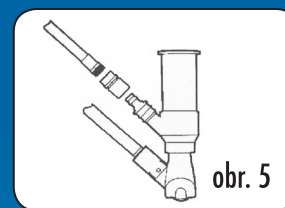

SK Ručný vysávač pripojiteľný na záhradnú hadicu

- čistiaci účinok zaisťuje prúd vody vodovodného radu zo záhradnej hadice napojenej na hubicu vysávača, podtlakom zvržené nečistoty sa usádzajú v nylonovom vrecúšku
- nezávislý na filtračnom okruhu (pre bazény bez filtrácie)
- vhodný k zberu hrubších nečistôt (listy, hmyz atd.) z dna menších bazénov, vírivých vaní a vodných nádrží
- účinnosť ovplyvňuje tlak prívodu vody a hrubosť nylonového vrecúška
- súčasťou balenia je držiak pre napojenie teleskopickej tyče a hadicová rýchlospojka

Návod k montáži

- sestavte jednotlivé části pětidílné tyče (obr. 1)
- zajistěte držák tyče jistícím kolíkem a připevněte tyč (obr. 2)
- pokud budete používat teleskopickou tyč (není součástí balení), zajistěte jistícím kolíkem univerzální držák (obr. 3)
- upevněte stahovacím provázkem nylonový sáček na výstup těla vysavače (obr. 4)
- připojte zahradní hadici na hadicovou rychlospojku a nasad'te na koncovku vysavače (obr. 5)

Návod na montáž

- zostavte jednotlivé časti päťdielnej tyče (obr. 1)
- zaistite držiak tyče istiacim kolíkom a pripevnite tyč (obr. 2)
- pokiaľ budete používať teleskopickú tyč (nie je súčasťou balenia), zaistite istiacim kolíkom univerzálny držiak (obr. 3)
- upevnite sťahovacím lankom nylonové vrecúško na výstup tela vysávača (obr. 4)
- pripojte záhradnú hadicu na hadicovú rýchlospojku a nasad'te na koncovku vysávača (obr. 5)