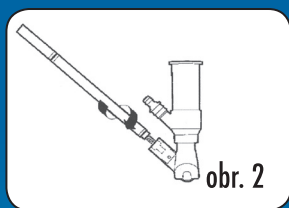

SK Ručný vysávač pripojiteľný na záhradnú hadicu

- čistiaci účinok zaisťuje prúd vody vodovodného radu zo záhradnej hadice napojenej na hubicu vysávača, podtlakom zvržené nečistoty sa usádzajú v nylonovom vrecúšku
- nezávislý na filtračnom okruhu (pre bazény bez filtrácie)
- vhodný k zberu hrubších nečistôt (listy, hmyz atd.) z dna menších bazénov, vírivých vaní a vodných nádrží
- účinnosť ovplyvňuje tlak prívodu vody a hrubosť nylonového vrecúška
- súčasťou balenia je držiak pre napojenie teleskopickej tyče a hadicová rýchlospojka

Návod k montáži

- sestavte jednotlivé části pětidílné tyče (obr. 1)
- zajistěte držák tyče jistícím kolíkem a připevněte tyč (obr. 2)
- pokud budete používat teleskopickou tyč (není součástí balení), zajistěte jistícím kolíkem univerzální držák (obr. 3)
- upevněte stahovacím provázkem nylonový sáček na výstup těla vysavače (obr. 4)
- připojte zahradní hadici na hadicovou rychlospojku a nasad'te na koncovku vysavače (obr. 5)

Návod na montáž

- zostavte jednotlivé časti päťdielnej tyče (obr. 1)
- zaistite držiak tyče istiacim kolíkom a pripevnite tyč (obr. 2)
- pokiaľ budete používať teleskopickú tyč (nie je súčasťou balenia), zaistite istiacim kolíkom univerzálny držiak (obr. 3)
- upevnite sťahovacím lankom nylonové vrecúško na výstup tela vysávača (obr. 4)
- pripojte záhradnú hadicu na hadicovú rýchlospojku a nasad'te na koncovku vysávača (obr. 5)