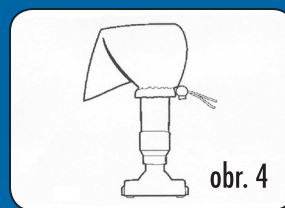

SK Ručný vysávač pripojiteľný na záhradnú hadicu

- čistiaci účinok zaisťuje prúd vody vodovodného radu zo záhradnej hadice napojenej na hubicu vysávača, podtlakom zvržené nečistoty sa usádzajú v nylonovom vrecúšku
- nezávislý na filtračnom okruhu (pre bazény bez filtrácie)
- vhodný k zberu hrubších nečistôt (listy, hmyz atd.) z dna menších bazénov, vírivých vaní a vodných nádrží
- účinnosť ovplyvňuje tlak prívodu vody a hrubosť nylonového vrecúška
- súčasťou balenia je držiak pre napojenie teleskopickej tyče a hadicová rýchlospojka

Návod k montáži

- sestavte jednotlivé části pětidílné tyče (obr. 1)
- zajistěte držák tyče jistícím kolíkem a připevněte tyč (obr. 2)
- pokud budete používat teleskopickou tyč (není součástí balení), zajistěte jistícím kolíkem univerzální držák (obr. 3)
- upevněte stahovacím provázkem nylonový sáček na výstup těla vysavače (obr. 4)
- připojte zahradní hadici na hadicovou rychlospojku a nasad'te na koncovku vysavače (obr. 5)

Návod na montáž

- zostavte jednotlivé časti päťdielnej tyče (obr. 1)
- zaistite držiak tyče istiacim kolíkom a pripevnite tyč (obr. 2)
- pokiaľ budete používať teleskopickú tyč (nie je súčasťou balenia), zaistite istiacim kolíkom univerzálny držiak (obr. 3)
- upevnite sťahovacím lankom nylonové vrecúško na výstup tela vysávača (obr. 4)
- pripojte záhradnú hadicu na hadicovú rýchlospojku a nasad'te na koncovku vysávača (obr. 5)