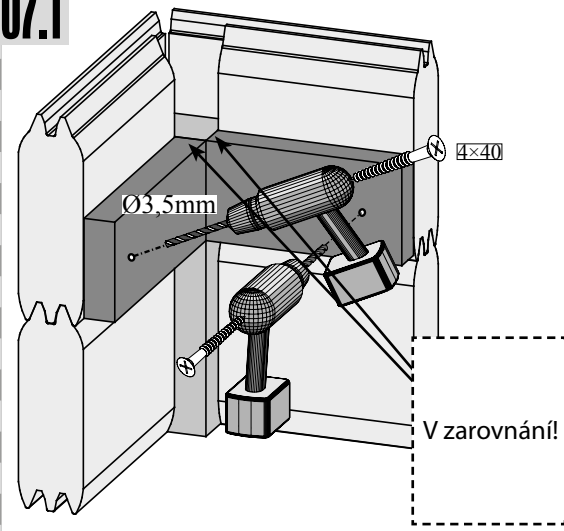

Montáž skleněných dveří

!!! 01 – 03 !!!

06

06.1

07.1

07