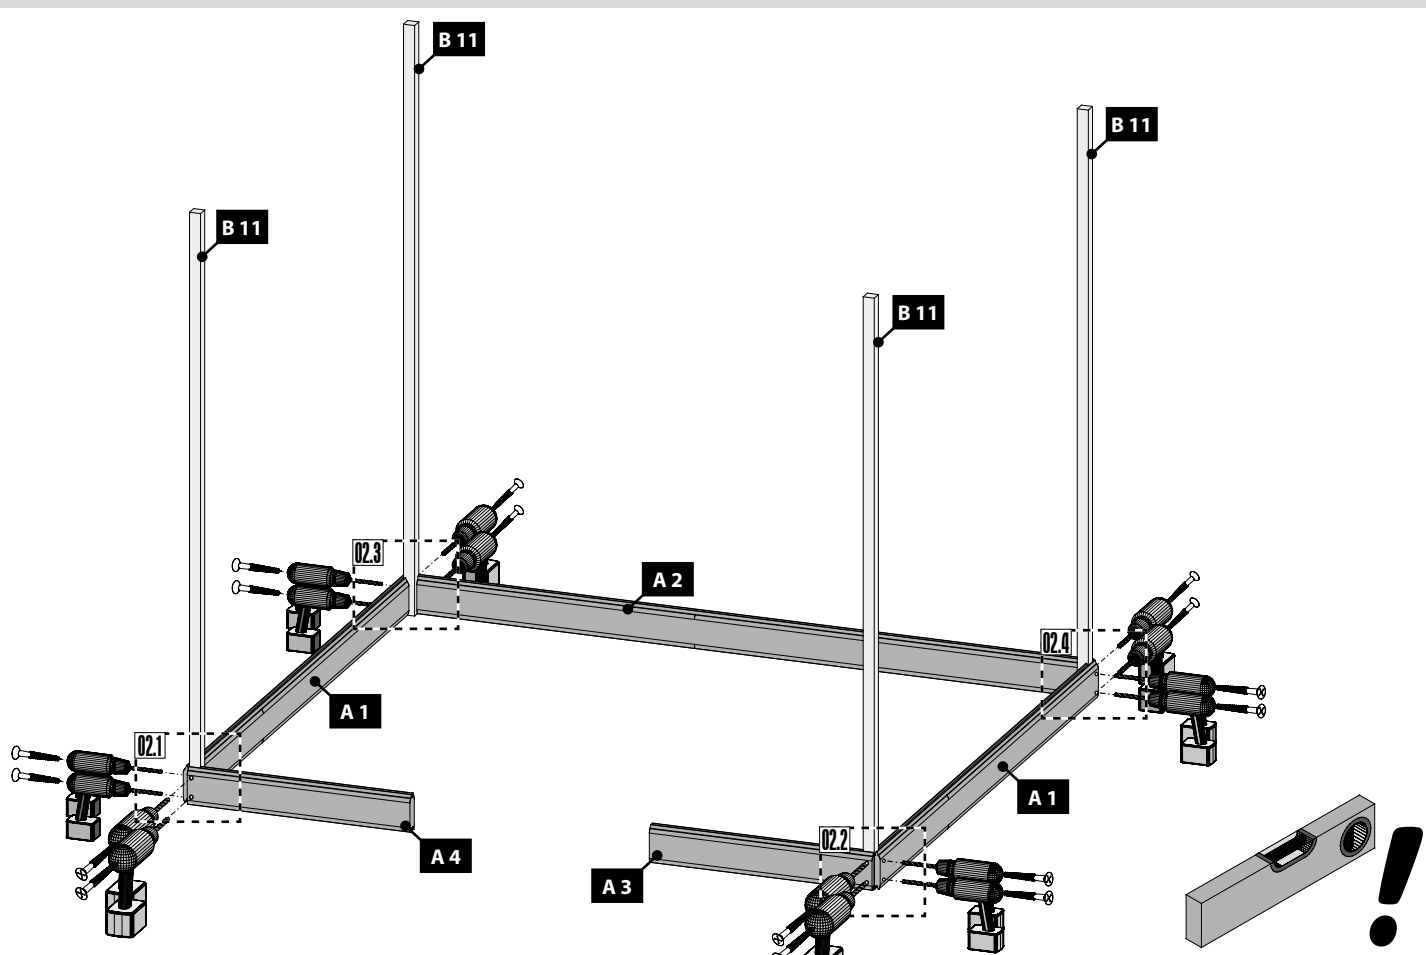

50 x	4,5 x 40mm	ID 26285
------	------------	----------

50 x S1	4,5 x 30mm	ID 26116
---------	------------	----------

2 x

ID 22047

01

Montáž skleněných dveří

!!! 01 – 03 !!!

06