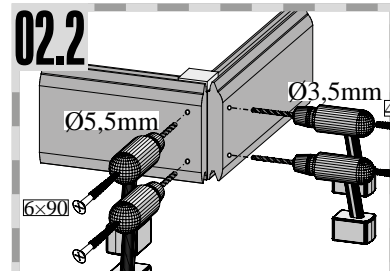

50 x	4,5 x 40mm	ID 26285
------	------------	----------

50 x S1	4,5 x 30mm	ID 26116
---------	------------	----------

2 x

ID 22047

01

Montáž skleněných dveří

!!! 01 – 03 !!!

06