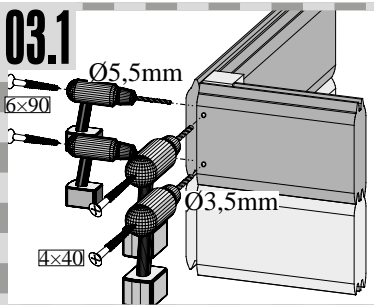

50 x	4,5 x 40mm	ID 26285
------	------------	----------

50 x S1	4,5 x 30mm	ID 26116
---------	------------	----------

2 x

ID 22047

01

Montáž skleněných dveří

!!! 01 – 03 !!!

06