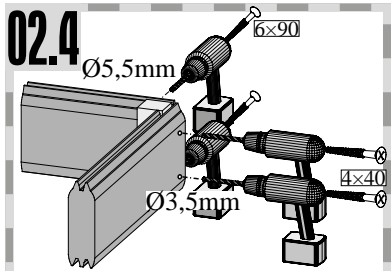

50 x	4,5 x 40mm	ID 26285
------	------------	----------

50 x S1	4,5 x 30mm	ID 26116
---------	------------	----------

2 x

ID 22047

01

Montáž skleněných dveří

!!! 01 – 03 !!!

06