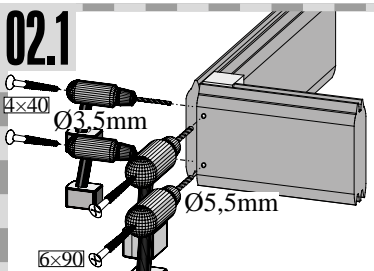

50 x	4,5 x 40mm	ID 26285
------	------------	----------

50 x S1	4,5 x 30mm	ID 26116
---------	------------	----------

2 x

ID 22047

01

Montáž skleněných dveří

!!! 01 – 03 !!!

06