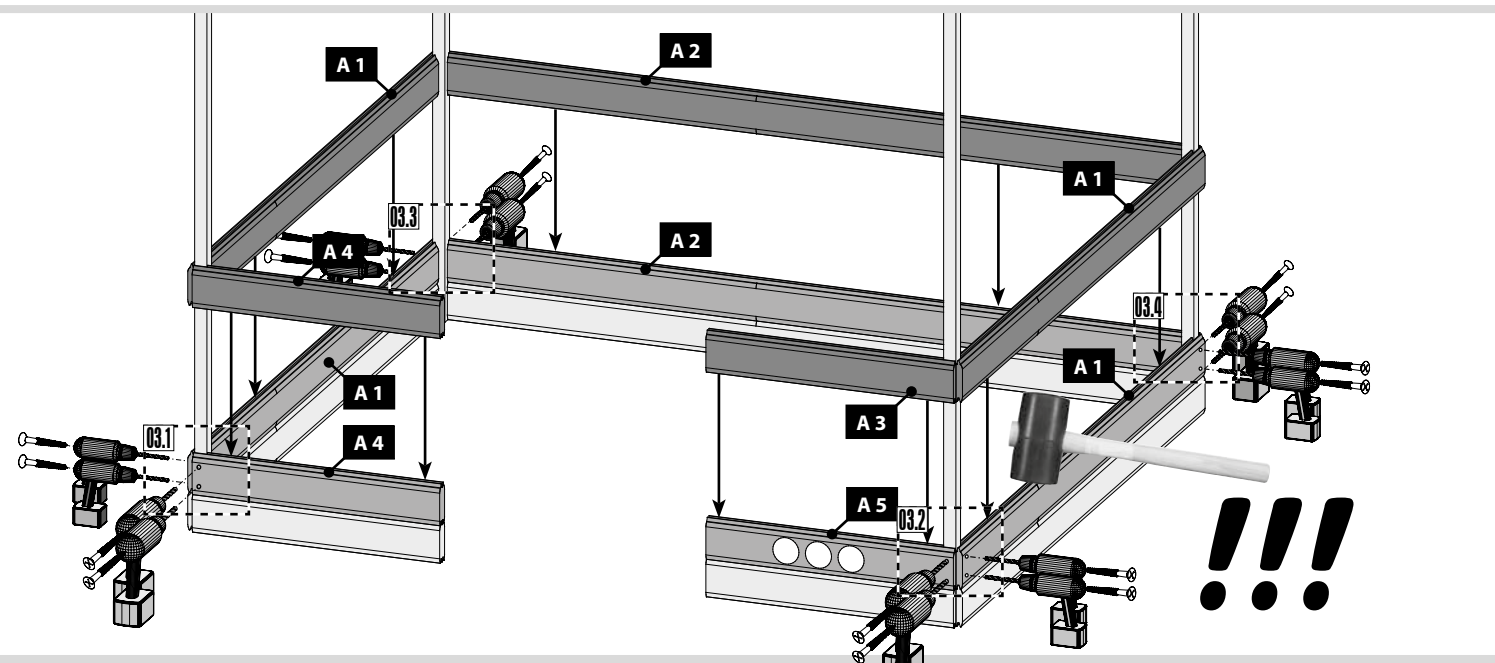

50 x	4,5 x 40mm	ID 26285
------	------------	----------

50 x S1	4,5 x 30mm	ID 26116
---------	------------	----------

2 x

ID 22047

01

Montáž skleněných dveří

!!! 01 – 03 !!!

06