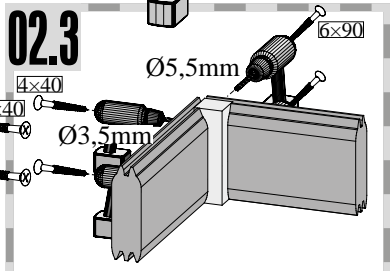

50 x	4,5 x 40mm	ID 26285
------	------------	----------

50 x S1	4,5 x 30mm	ID 26116
---------	------------	----------

2 x

ID 22047

01

Montáž skleněných dveří

!!! 01 – 03 !!!

06