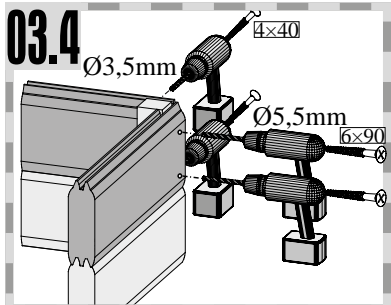

50 x	4,5 x 40mm	ID 26285
------	------------	----------

50 x S1	4,5 x 30mm	ID 26116
---------	------------	----------

2 x

ID 22047

01

Montáž skleněných dveří

!!! 01 – 03 !!!

06