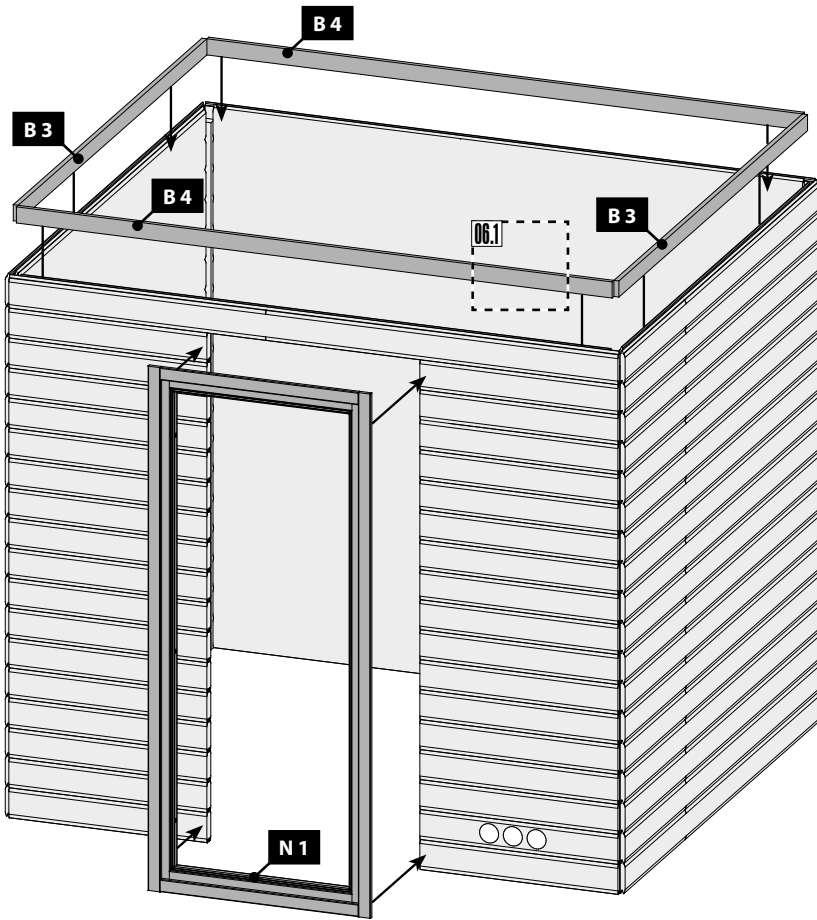

50 x	4,5 x 40mm	ID 26285
------	------------	----------

50 x S1	4,5 x 30mm	ID 26116
---------	------------	----------

2 x

ID 22047

01

Montáž skleněných dveří

!!! 01 – 03 !!!

06