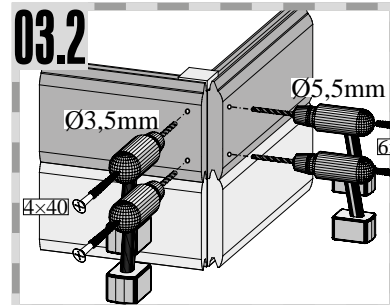

50 x	4,5 x 40mm	ID 26285
------	------------	----------

50 x S1	4,5 x 30mm	ID 26116
---------	------------	----------

2 x

ID 22047

01

Montáž skleněných dveří

!!! 01 – 03 !!!

06