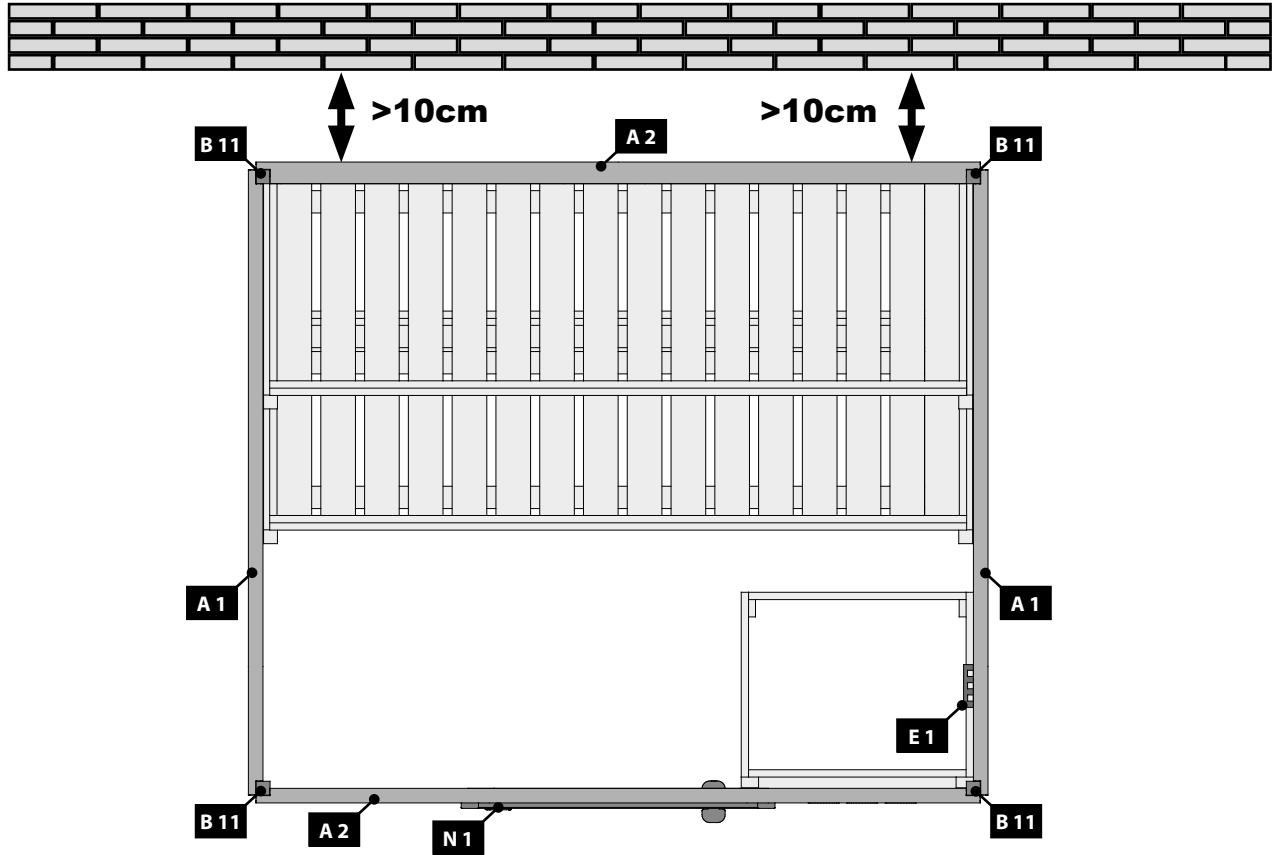

50 x	4,5 x 40mm	ID 26285
------	------------	----------

50 x S1	4,5 x 30mm	ID 26116
---------	------------	----------

2 x

ID 22047

01

Montáž skleněných dveří

!!! 01 – 03 !!!

06