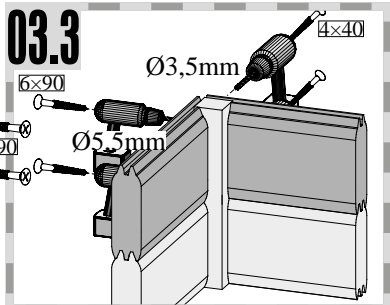

50 x	4,5 x 40mm	ID 26285
------	------------	----------

50 x S1	4,5 x 30mm	ID 26116
---------	------------	----------

2 x

ID 22047

01

Montáž skleněných dveří

!!! 01 – 03 !!!

06