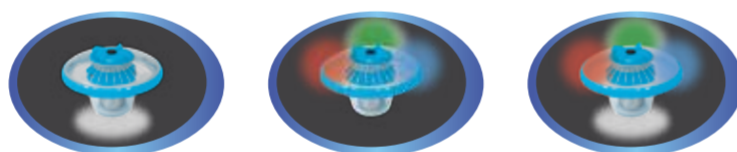

INTEX®

LED FLOATING POOL LIGHT
LAMPE FLOTTANTE LED
LUZ LED FLOTANTE DE PISCINA

INTEX®