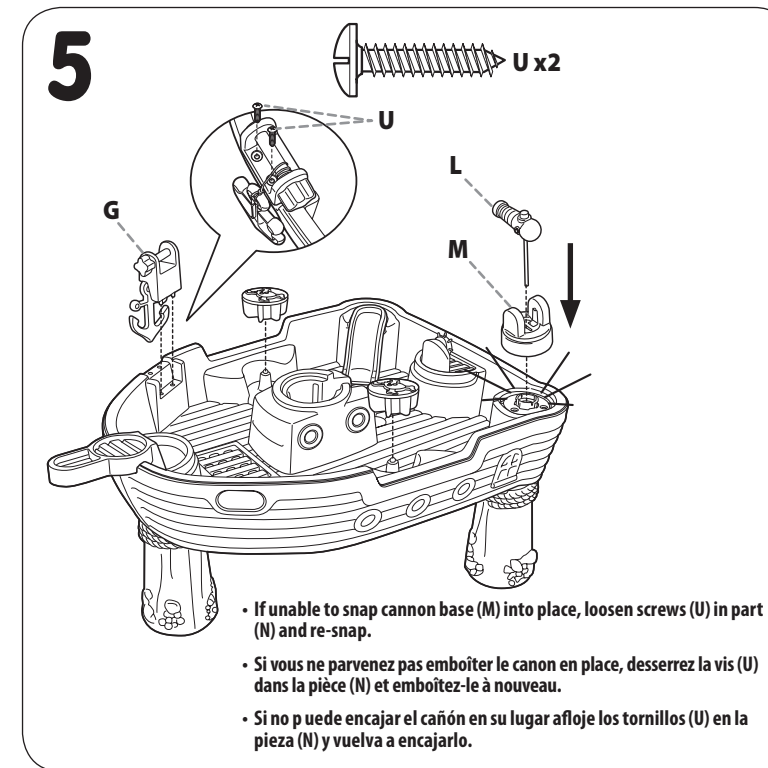

- If unable to snap cannon base (M) into place, loosen screws (U) in part (N) and re-snap.
- Si vous ne parvenez pas à emboîter le canon en place, desserrez la vis (U) dans la pièce (N) et emboîtez-le à nouveau.
- Si no puede encajar el cañón en su lugar afloje los tornillos (U) en la pieza (N) y vuelva a encajarlo.