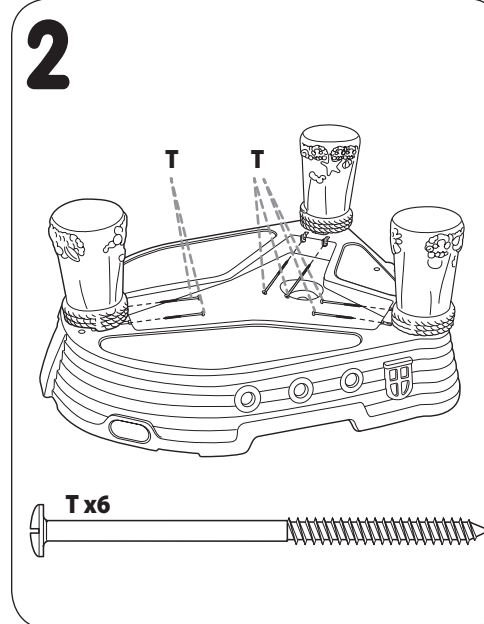

- If unable to snap cannon base (M) into place, loosen screws (U) in part (N) and re-snap.
- Si vous ne parvenez pas à emboîter le canon en place, desserrez la vis (U) dans la pièce (N) et emboîtez-le à nouveau.
- Si no puede encajar el cañón en su lugar afloje los tornillos (U) en la pieza (N) y vuelva a encajarlo.