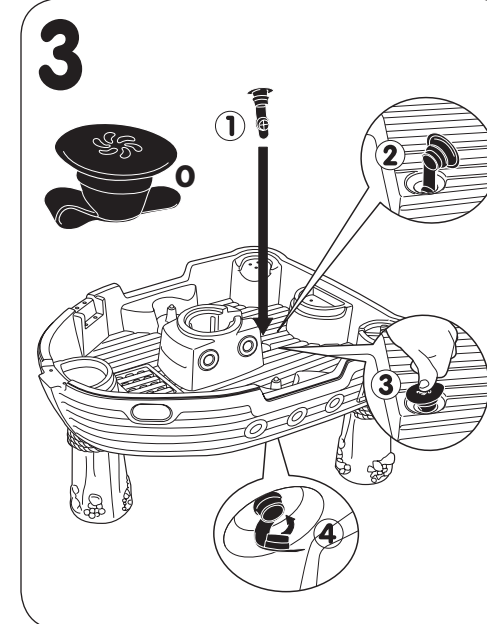

- If unable to snap cannon base (M) into place, loosen screws (U) in part (N) and re-snap.
- Si vous ne parvenez pas à emboîter le canon en place, desserrez la vis (U) dans la pièce (N) et emboîtez-le à nouveau.
- Si no puede encajar el cañón en su lugar afloje los tornillos (U) en la pieza (N) y vuelva a encajarlo.