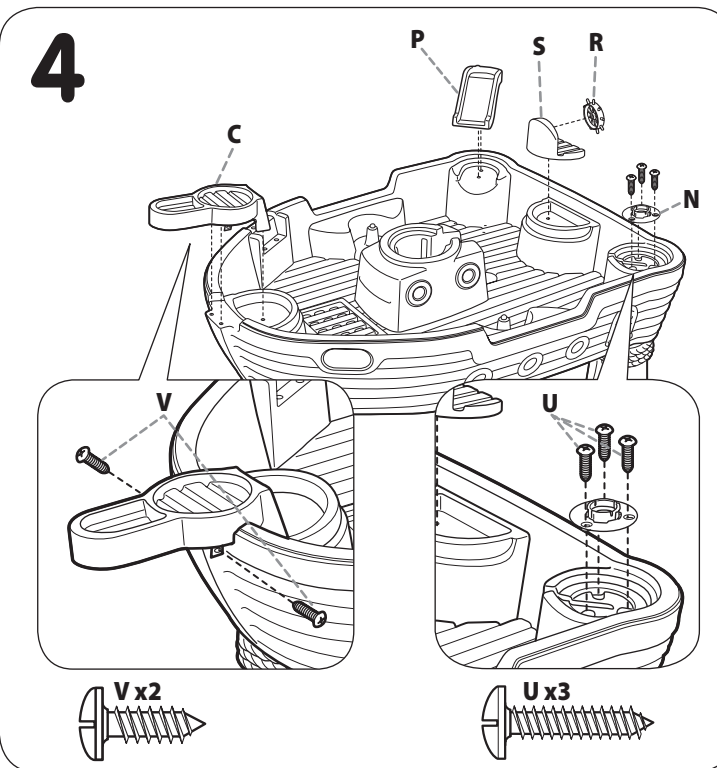

- If unable to snap cannon base (M) into place, loosen screws (U) in part (N) and re-snap.
- Si vous ne parvenez pas à emboîter le canon en place, desserrez la vis (U) dans la pièce (N) et emboîtez-le à nouveau.
- Si no puede encajar el cañón en su lugar afloje los tornillos (U) en la pieza (N) y vuelva a encajarlo.