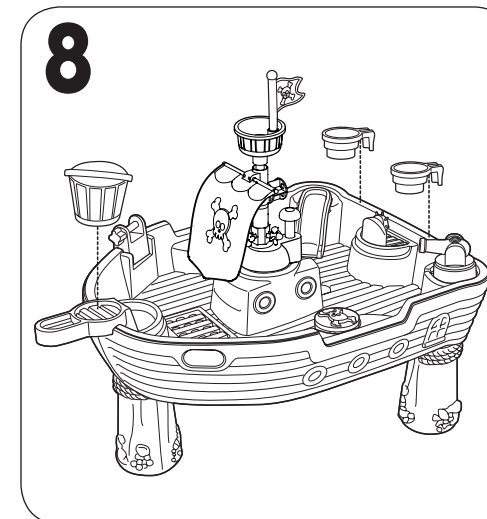

little tikes®

628566M
484049

XIM628566-1R1 - 6/14
www.littletikes.com
www.littletikes.co.uk
www.littletikes.nl
www.littletikes.pl

ENGLISH

ANCHORS AWAY PIRATE SHIP

Ages: 2 - 6 years
Please save sales receipt for proof of purchase.

WARNING:
ADULT ASSEMBLY REQUIRED.

- Keep these instructions for future reference.
- Prior to assembly, this package contains small parts: hardware which is a choking hazard and may contain sharp edges and sharp points. Keep away from children until assembled.
- Adult supervision required. Do not leave children unattended.
- This product is intended for outdoor domestic family use only.
- This product is intended for use by children ages 2-6 years.
- Use this product on a firm, level surface and avoid using near swimming pools, on or near steps, hills or inclines.
- Do not allow children to sit, stand play or climb on the top of surface. Failure to do so may cause the product to become unstable.
- Intended for use with the supplied accessories only.
- Never fill with anything except clean tap water. Use of other liquids may be harmful or damage the unit. Never fill with sand or dirt.
- Do not store or leave water in product when not in use.
- Thoroughly wash accessories before contact with food or beverage.
- Protect your eyes. Always wear safety glasses when using power tools.
- Do not attempt to modify or repair this product. For help contact Little Tikes Consumer Service.

MAINTENANCE

- Rinse product with clean tap water and allow to dry.
- When temperatures fall below 0°F/-18°C, outdoor use of this product is not recommended. In extreme cold, plastic materials lose resilience and may become brittle and crack upon impact. Store product in a warmer, protected place.

DISPOSAL