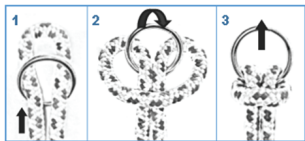

Závěsná houpačka Olivie

Houpačka s bezpečnostní zábranou určena nejmenším dětem (od 6 měsíců).

Varování: Místo pro zavěšení houpačky musí být vybráno tak, aby byl pro houpaní dodržen bezpečný odstup (min. 2 m) od stěn, plotů a jiných překážek/ objektů. V blízkém okolí místa pro používání houpačky se nesmí ponechat žádné ostré předměty. Podlahu v okolí houpačky volte z materiálu tlumící náraz nebo trávnik. Použití v domácnosti i venku.

Upozornění výrobce: Používat pod dohledem dospělé osoby. Montáž a přípravu houpačky smí vykonávat pouze dospělá osoba. Po vybalení houpačky sáček odstranit z dosahu dětí, hrozí nebezpečí udušením. Provaz nikdy nemotejte kolem krku.

Prostředky, sloužící k zavěšení houpačky musí zajišťovat podmínky, při nichž nedojde k vyháknutí či prodření kroužků při houpaní.

K zavěšení použijte závěsné háky zatočené o 540°. Je nutné pravidelně provádět kontrolu stavu lan, uzlů a závěsných kroužků. Poškozené díly je třeba neprodleně před dalším použitím vyměnit. Dítě by se mělo při houpaní držet předních lan.

Údržba: Houpačka není povrchově upravena, nevystavujte dlouhodobě změnám počasí. **Zabraňte styku s vodou**, prodlužujete tak životnost výrobku.

Nosnost: 80 kg. **Délka lana:** 1,7 m.

Výrobek schválen zkušebnou ITC Zlín