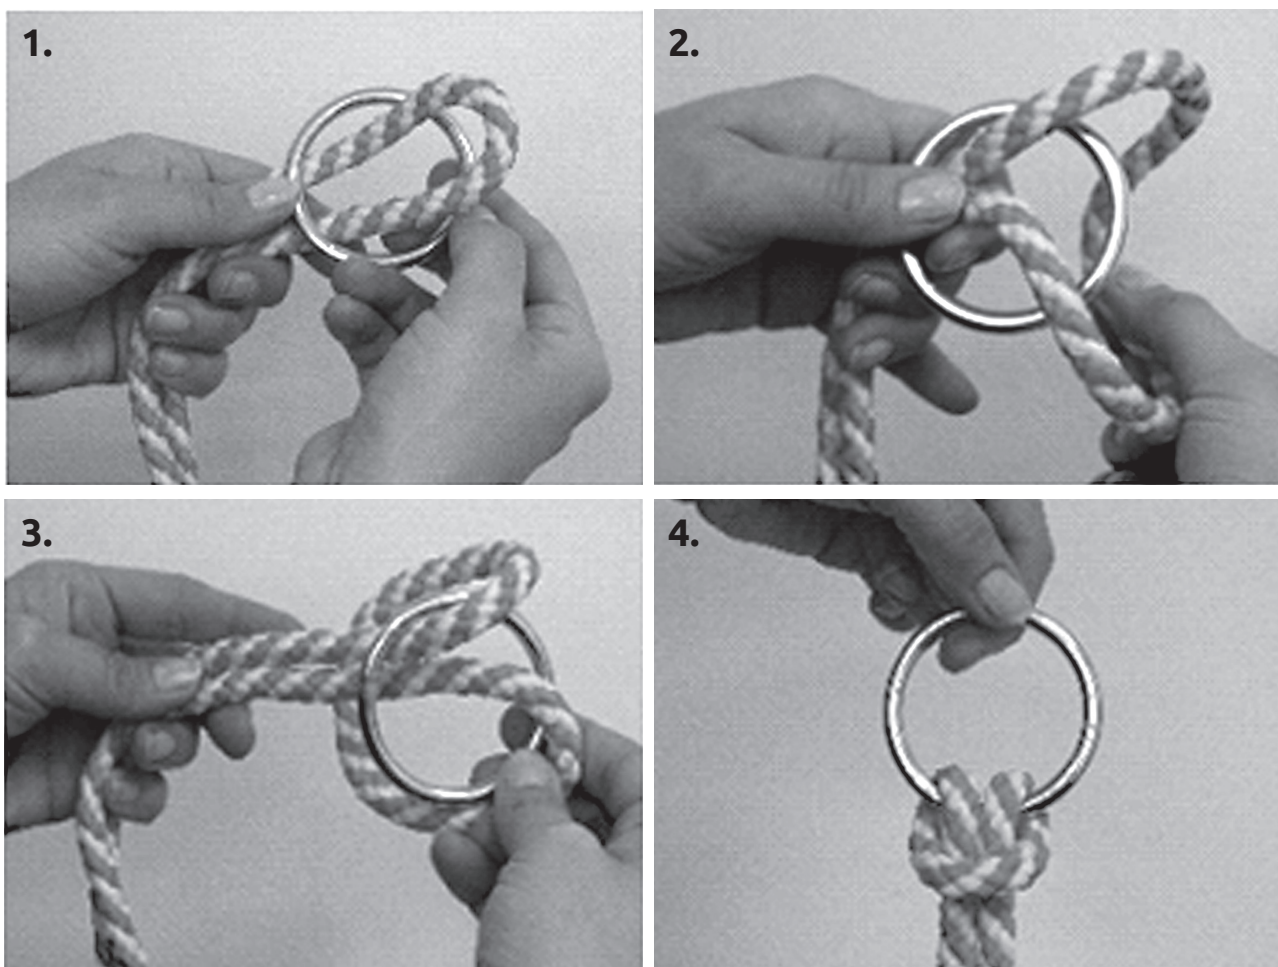

MONTÁŽNÍ NÁVOD

ZÁVĚSNÁ HOUPAČKA ELA

Závesná hojdačka Ela

Rozměry sedáku:

33,5 x 29 cm

Délka provazu včetně sedáku:

140 cm

Splňuje normu EN -71. Je určeno pro venkovní použití.
Varování: Pouze pro domácí použití. Nevhodné pro děti do 3 let.
Obsahuje malé částice, nebezpečí spolknutí.

Před každým použitím dětské závěsné houpačky zkontrolujte její **správné a bezpečné zavěšení** a zda některá z jejích částí nejeví známky opotřebení nebo poškození. Pokud cokoliv z toho u houpačky naleznete, výrobce nedoporučuje její další používání.

NEPŘEKRAČUJTE maximální nosnost houpačky, která je 50 kg.

DĚTI MOHOU POUŽÍVAT HOUPAČKU POUZE POD DOZOREM DOSPĚLÉ OSOBY.

- Houpačka se vyrovná uvolněním šňůry.
- Houpačka je určena pro domácí použití.
- Instalujte hračku tak, aby se zabránilo převrácení či jinak nesprávnému použití hračky.
- Nedoporučujeme instalovat hračku nad betonový, asfaltový či jiný tvrdý povrch.
- Provaz připevněte dle fotografií.
- Doporučujeme orientaci hračky tak, aby dítě nebylo vystaveno přímému slunci.
- Houpačka nesmí být vystavena přímým povětrnostním vlivům.