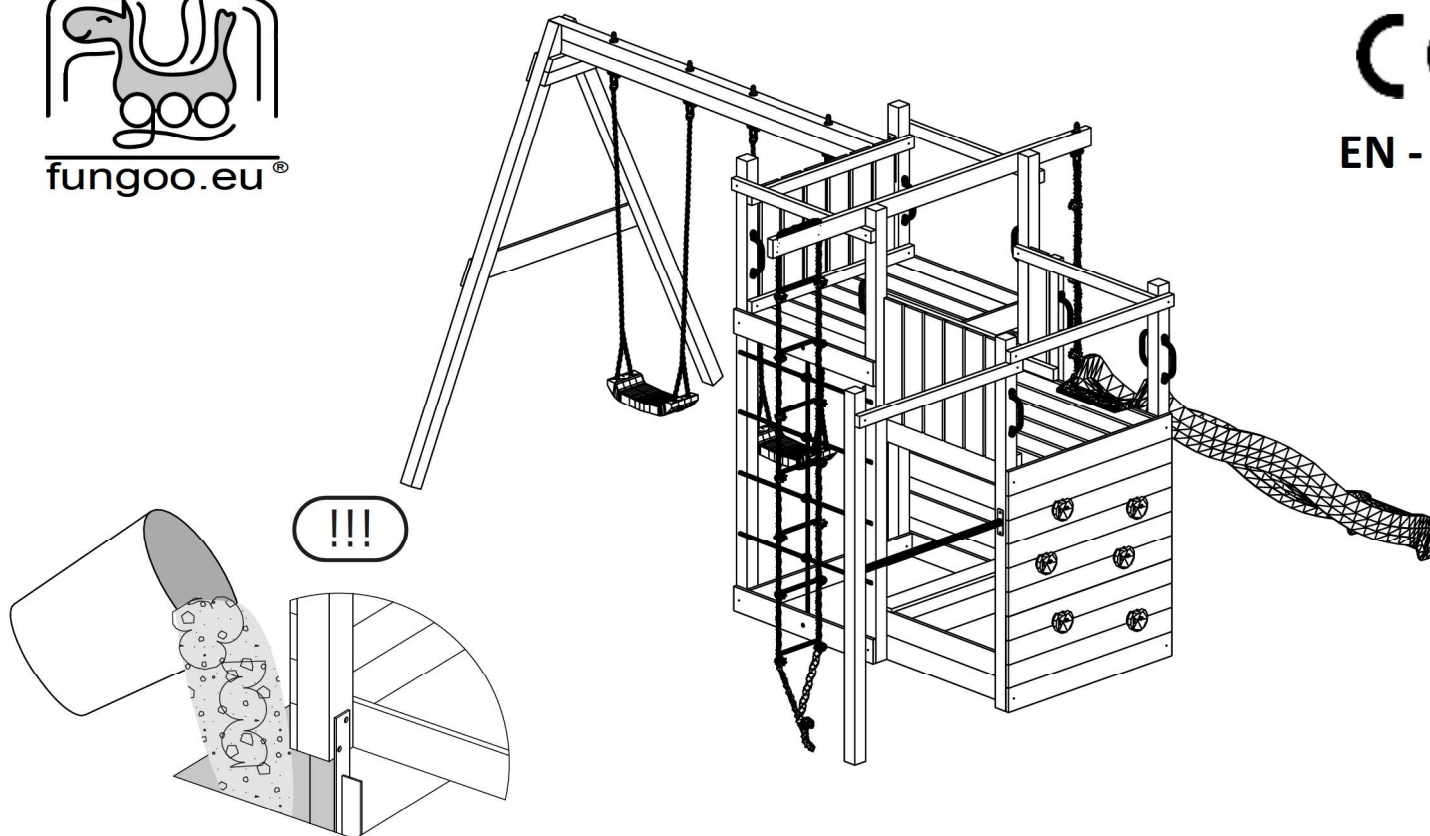

PLAYGROUND HŘIŠTĚ DĚTSKÉ

SPIELPLATZ IHRISKO DETSKÉ

(386 x 400 x h225cm)

003_05550_28022020

Marimex Play 021

INSTALLATION INSTRUCTIONS
NÁVOD K SESTAVENÍ

MONTAGEANLEITUNG
NÁVOD NA ZOSTAVENIE

Warranty period - 2 years from purchase date

Garantiezeit - 2 Jahre ab Kaufdatum

Garantiezeit - 2 Jahre ab Kaufdatum

Période de garantie - 2 ans à compter de l'achat

CE
EN - 71

WARNINGS!

Only for home use.

Dedicated for external use only.

Not suitable for children under 3 years old.

Risk of falling down and/or hitting.

Maximum user weight is up to 50 kg.

Maximum number of users staying on the playground at the same time: 10.

ACHTUNG!

Nur für den privaten, häuslichen Bereich.

Ausschließlich für die Verwendung im Freien.

Nicht geeignet für Kinder unter 3 Jahren.

Stolper- und / oder Sturzgefahr

Höchstgewicht pro Einzelkind beträgt 50 kg

Der Aufenthalt auf diesem Spielturn ist max. : 10.

Kindern gleichzeitig erlaubt.

VAROVÁNÍ!

Pouze pro domácí venkovní použití.

Není vhodné pro děti mladší 3 let.

Riziko pádu a/nebo úrazu.

Maximální váha 1 uživatele je 50kg

Maximální počet uživatelů na sestavě ve stejném čase je: 10.

VAROVANIE!

Iba pre domáce vonkajšie použitie.

Nie je vhodné pre deti mladšie ako 3 roky.

Riziko pádu a / alebo úrazu.

Maximálna váha 1 používateľa je 50kg

Maximálny počet užívateľov na zostave v rovnakom čase je: 10.