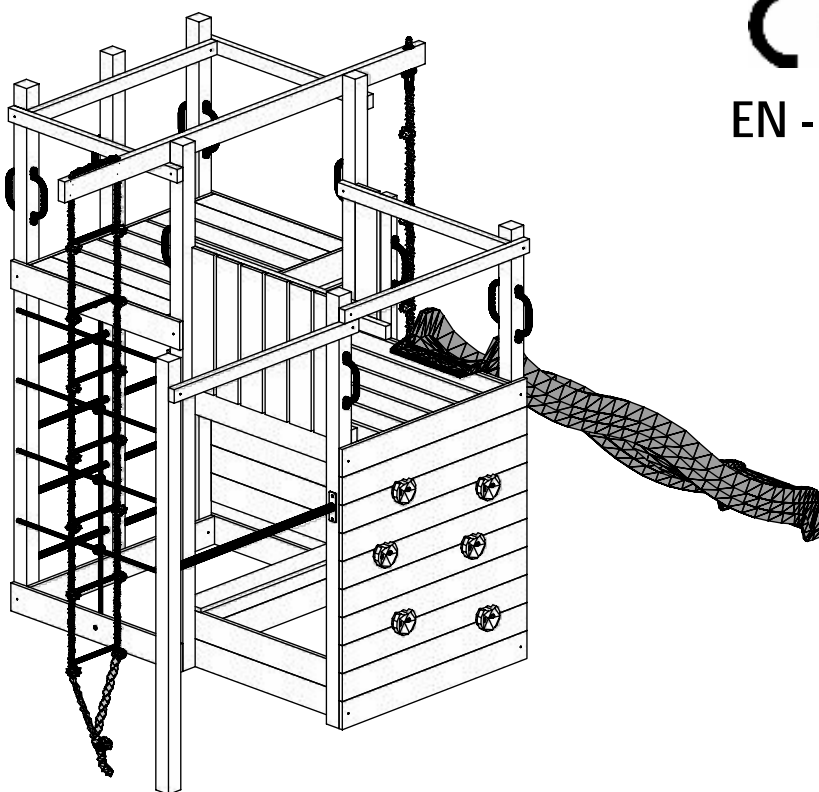

PLAYGROUND HŘIŠTĚ DĚTSKÉ

PLAC ZABAW IHRISKO DETSKÉ

(386 x 182 x h225cm)

003_05540_25022020

Marimex Play 020

INSTALLATION INSTRUCTIONS
NÁVOD K SESTAVENÍ

INSTRUKCJA MONTAŻU
NÁVOD NA ZOSTAVENIE

Warranty period - 2 years from purchase date

Garantiezeit - 2 Jahre ab Kaufdatum

Okres gwarancji - 2 lata od momentu zakupu towaru

Période de garantie - 2 ans à compter de l'achat

CE
EN - 71

WARNINGS!

Only for home use.

Dedicated for external use only.

Not suitable for children under 3 years old.

Risk of falling down and/or hitting.

Maximum user weight is up to 50 kg.

Maximum number of users staying on the playground at the same time: 12.

OSTRZEŻENIA!

Tylko do użytku domowego.

Przeznaczony do użytku na zewnątrz.

Nie przeznaczony dla dzieci poniżej 3 roku życia.

Niebezpieczeństwo upadku i/lub uderzenia.

Maksymalna waga użytkownika to 50 kg.

Maksymalna liczba użytkowników przebywających na placu zabaw w tym samym czasie: 12.

VAROVÁNÍ!

Pouze pro domácí venkovní použití.

Není vhodné pro děti mladší 3 let.

Riziko pádu a/nebo úrazu.

Maximální váha 1 uživatele je 50kg

Maximální počet uživatelů na sestavě ve stejném čase je: 12.

VAROVANIE!

Iba pre domáce vonkajšie použitie.

Nie je vhodné pre deti mladšie ako 3 roky.

Riziko pádu a / alebo úrazu.

Maximálna váha 1 používateľa je 50kg

Maximálny počet užívateľov na zostave v rovnakom čase je: 12.