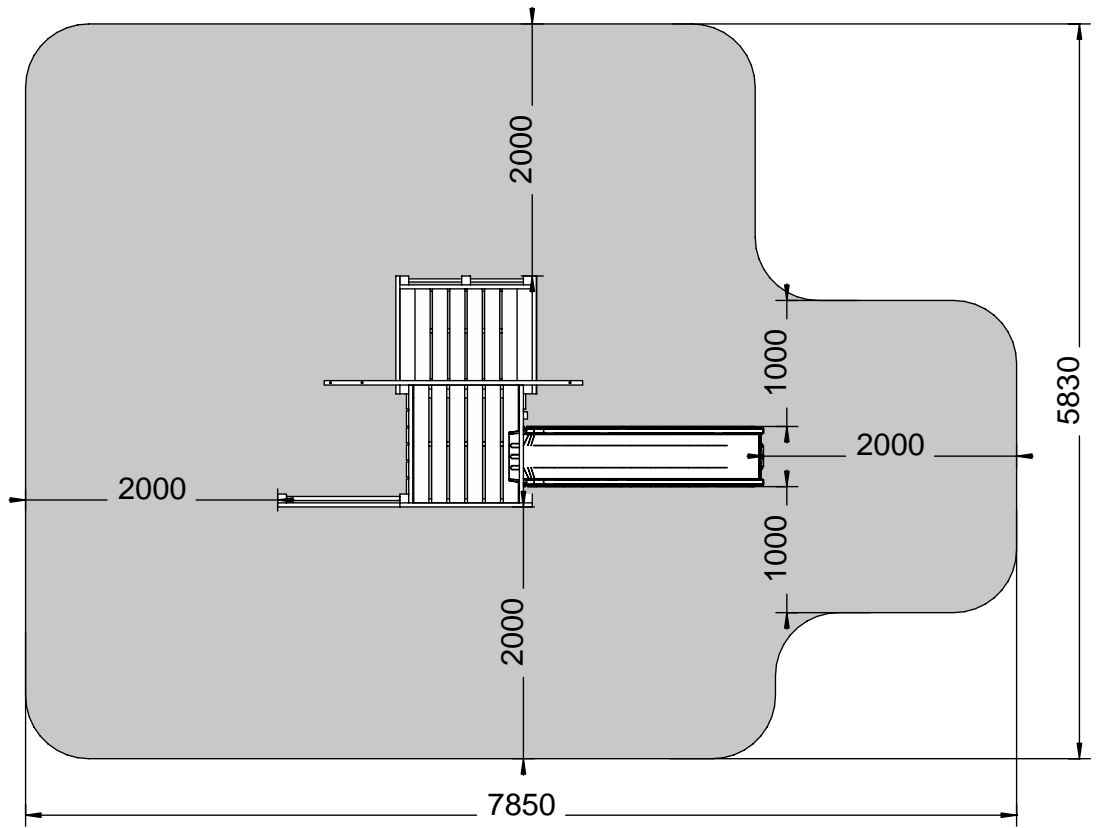

DR x1

LI x1

LI
00333
300cm x1

LI
00333
700cm x1

ZA x1

UC x11

SW x14

PLT x1

SD x10

KT x2

MG x4

MH x1

SW x1

Z x1

OP x2