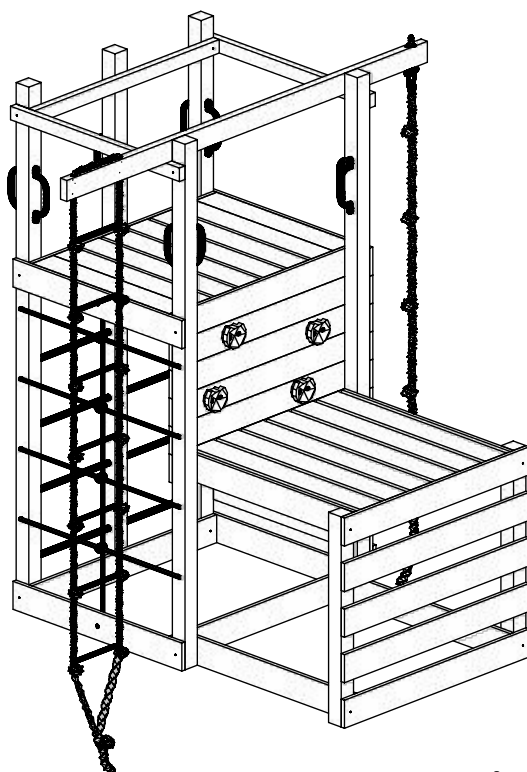

PLAYGROUND HŘIŠTĚ DĚTSKÉ

PLAC ZABAW IHRISKO DETSKÉ

(105 x 182 x h225cm)

003_05530_24022020

Marimex Play 019

INSTALLATION INSTRUCTIONS
NÁVOD K SESTAVENÍ

INSTRUKCJA MONTAŻU
NÁVOD NA ZOSTAVENIE

Warranty period - 2 years from purchase date

Garantiezeit - 2 Jahre ab Kaufdatum

Okres gwarancji - 2 lata od momentu zakupu towaru

Période de garantie - 2 ans à compter de l'achat

CE
EN - 71

WARNINGS!

Only for home use.

Dedicated for external use only.

Not suitable for children under 3 years old.

Risk of falling down and/or hitting.

Maximum user weight is up to 50 kg.

Maximum number of users staying on the playground at the same time: 10.

OSTRZEŻENIA!

Tylko do użytku domowego.

Przeznaczony do użytku na zewnątrz.

Nie przeznaczony dla dzieci poniżej 3 roku życia.

Niebezpieczeństwo upadku i/lub uderzenia.

Maksymalna waga użytkownika to 50 kg.

Maksymalna liczba użytkowników przebywających na placu zabaw w tym samym czasie: 10.

VAROVÁNÍ!

Pouze pro domácí venkovní použití.

Není vhodné pro děti mladší 3 let.

Riziko pádu a/nebo úrazu.

Maximální váha 1 uživatele je 50kg

Maximální počet uživatelů na sestavě ve stejném čase je: 10.

VAROVANIE!

Iba pre domáce vonkajšie použitie.

Nie je vhodné pre deti mladšie ako 3 roky.

Riziko pádu a / alebo úrazu.

Maximálna váha 1 používateľa je 50kg

Maximálny počet užívateľov na zostave v rovnakom čase je: 10.