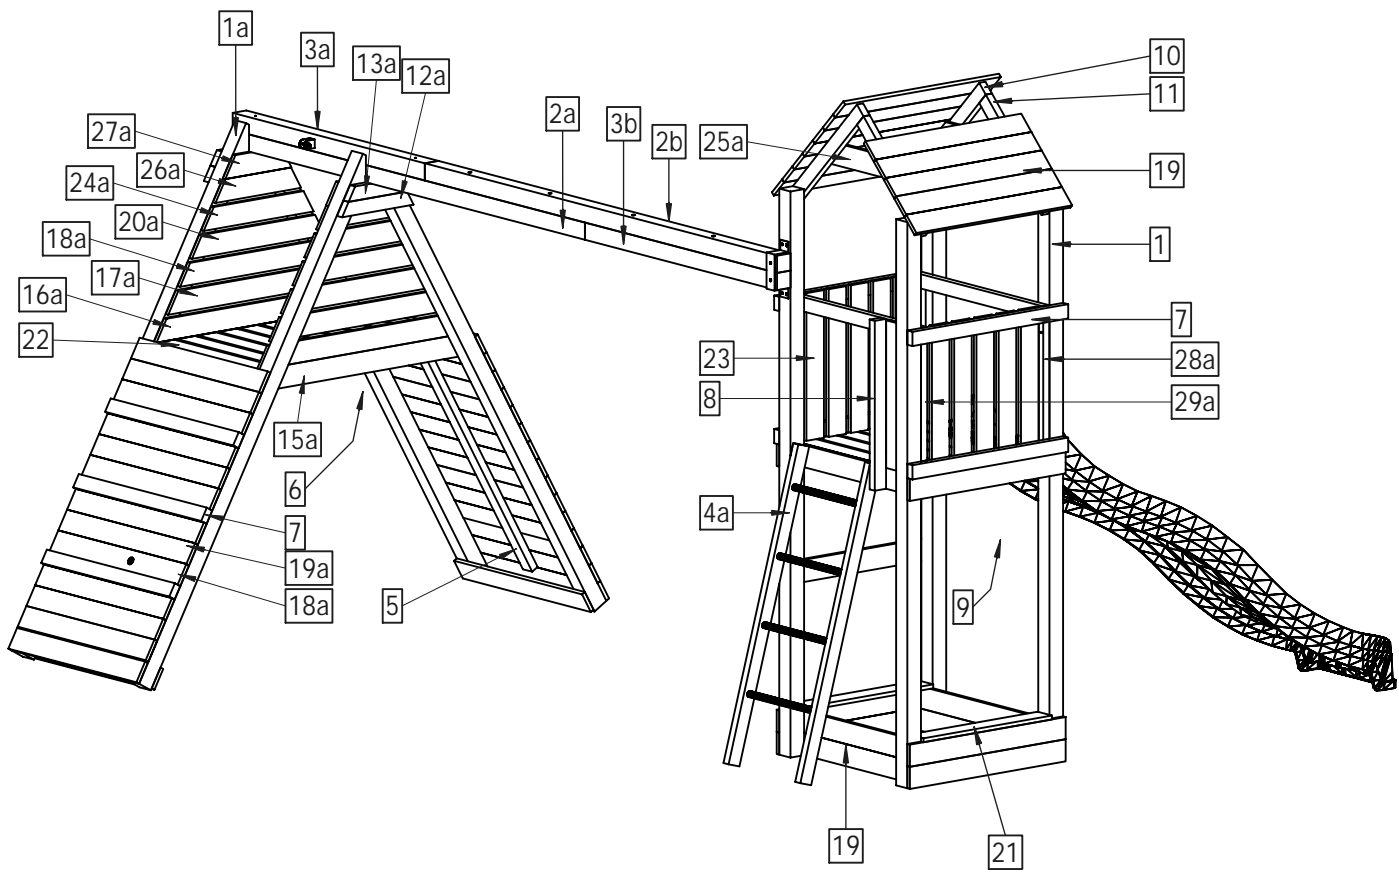

### VAROVANIE!

Iba pre domáce vonkajšie použitie.

Nie je vhodné pre deti mladšie ako 3 roky.

Riziko pádu a / alebo úrazu.

Maximálna váha 1 používateľa je 50kg

Maximálny počet užívateľov na zostave v rovnakom čase je: 9.