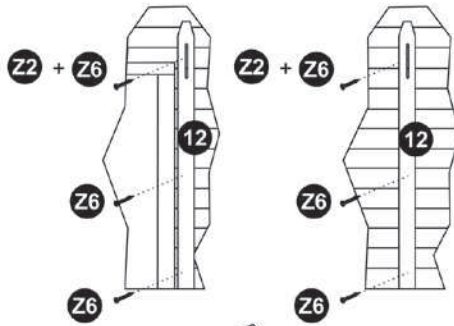

Rozměr vnitřní / Rozmer vnútorný: 106,5 cm x 106,5 cm x 135 cm

Rozměr vnější / Rozmer vonkajší: 150 cm x 124 cm x 160 cm

①

Ø2,5 mm

②

4 x  Z7

1

Ø2,5 mm

2

8 x Z7

2 x 

6 x 

12 x  Z5