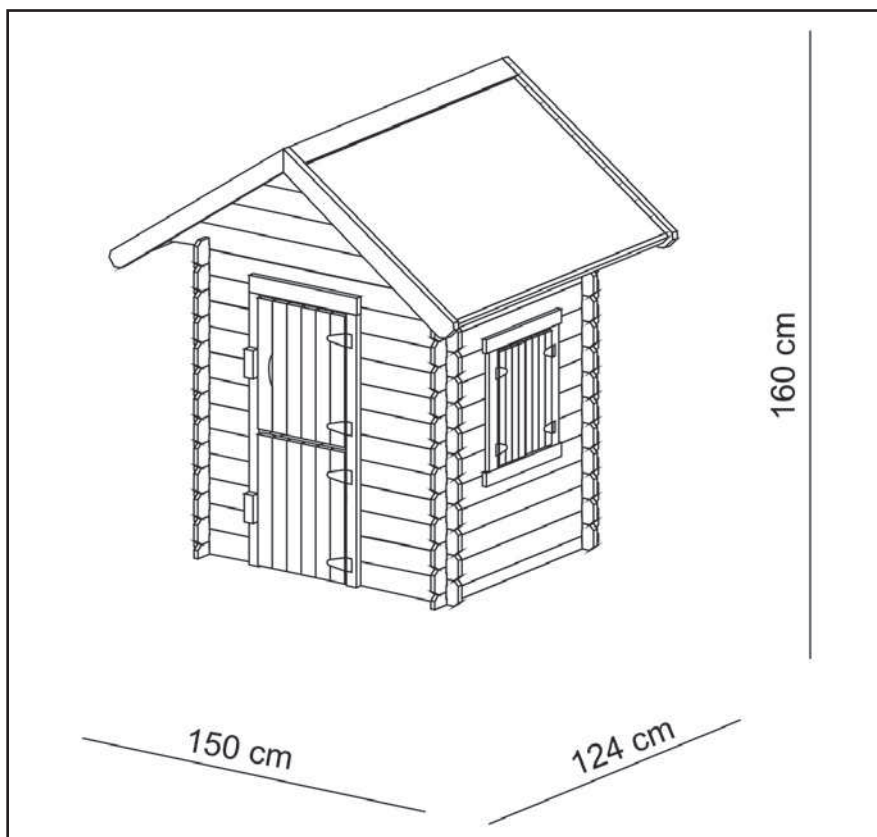

Rozměr vnitřní / Rozmer vnútorný: 106,5 cm x 106,5 cm x 135 cm

Rozměr vnější / Rozmer vonkajší: 150 cm x 124 cm x 160 cm

①

Ø2,5 mm

②

4 x  Z7

1

Ø2,5 mm