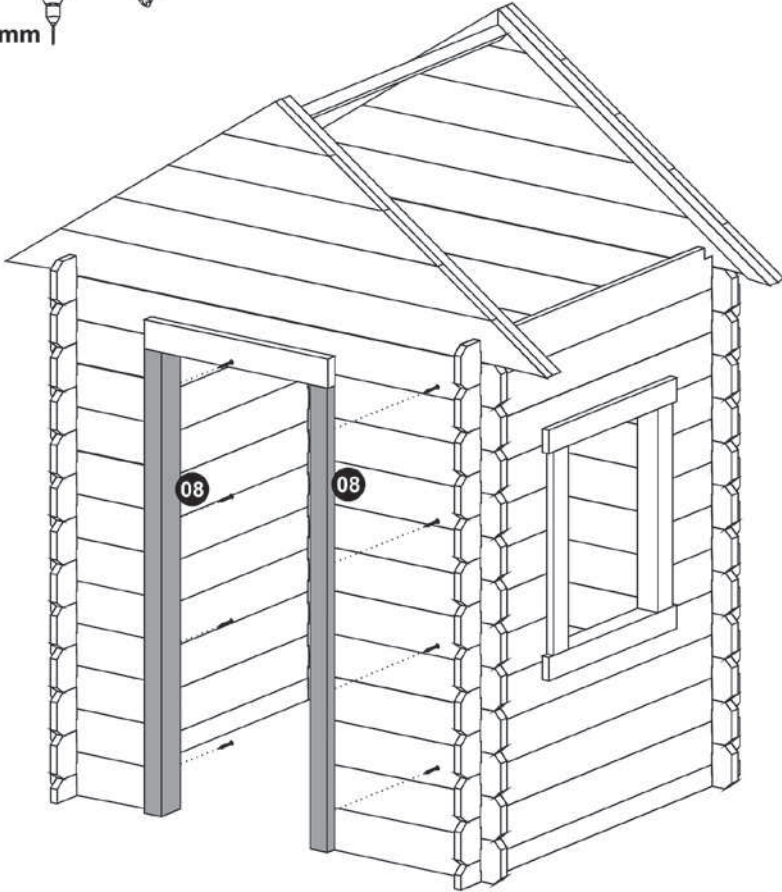

1

Ø2,5 mm

2

8 x Z7