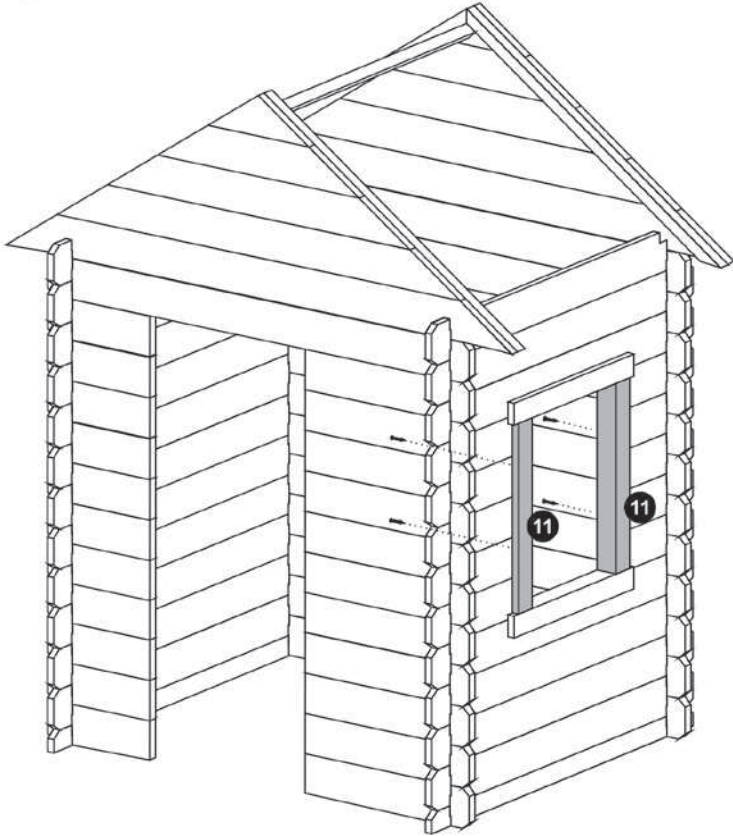

Rozměr vnitřní / Rozmer vnútorný: 106,5 cm x 106,5 cm x 135 cm

Rozměr vnější / Rozmer vonkajší: 150 cm x 124 cm x 160 cm

①

Ø2,5 mm

②

4 x  Z7

1

Ø2,5 mm