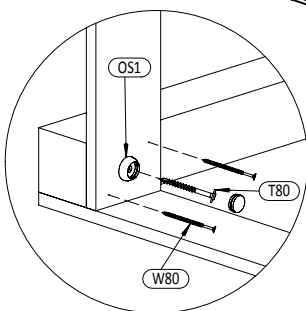

**16** 1,6x9,0x60cm  
x16

!!!min 13mm < a < !!!max 15mm

**4** 3,2x5,8x100cm  
x1

**2** 7,0x7,0x180cm  
x2

**14** 1,6x9,0x100cm  
x2

**14** 1,6x9,0x100cm  
x11

V souladu s normou PN-EN 71 dodržujte pokyny výrobce ve vztahu k vzdálenosti a metodám upevnění jednotlivých prvků  
V súlade s normou PN-EN 71 dodržujte pokyny výrobca vo vztahu k vzdálenosti a metodám upevnění jednotlivých prvků

13

14 1,6x9,0x100cm  
x4

OS1 x2

W80 x8

T80 x4

14

OS1 x2

W80 x8

T80 x4

12

7 3,2x5,8x82,8cm

- x2 
- OS1 x4 
- W40 x4 
- S50 x4 
- P17 x4 
- L11 x4 

7 3,2x5,8x82,8cm  
x1

- W80 x4 

17

!!!min 13mm <math>a</math> <math><!!</math>max 15mm