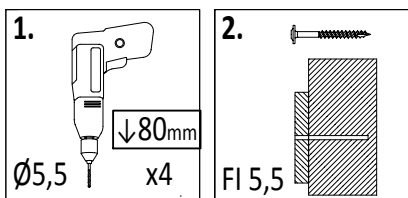

**16** 1,6x9,0x60cm  
x16

!!!min 13mm < a < !!!max 15mm

**4** 3,2x5,8x100cm  
x1

**2** 7,0x7,0x180cm  
x2

**14** 1,6x9,0x100cm  
x2

**14** 1,6x9,0x100cm  
x11

V souladu s normou PN-EN 71 dodržujte pokyny výrobce ve vztahu k vzdálenosti a metodám upevnění jednotlivých prvků  
V súlade s normou PN-EN 71 dodržujte pokyny výrobca vo vztahu k vzdálenosti a metodám upevnění jednotlivých prvků

13

14 1,6x9,0x100cm  
x4

OS1 x2

W80 x8

T80 x4

14

OS1 x2

W80 x8

T80 x4

12

7 3,2x5,8x82,8cm

- x2 
- OS1 x4 
- W40 x4 
- S50 x4 
- P17 x4 
- L11 x4 

7 3,2x5,8x82,8cm  
x1

- W80 x4 

17

!!!min 13mm <math>a</math> <math><!!</math>max 15mm