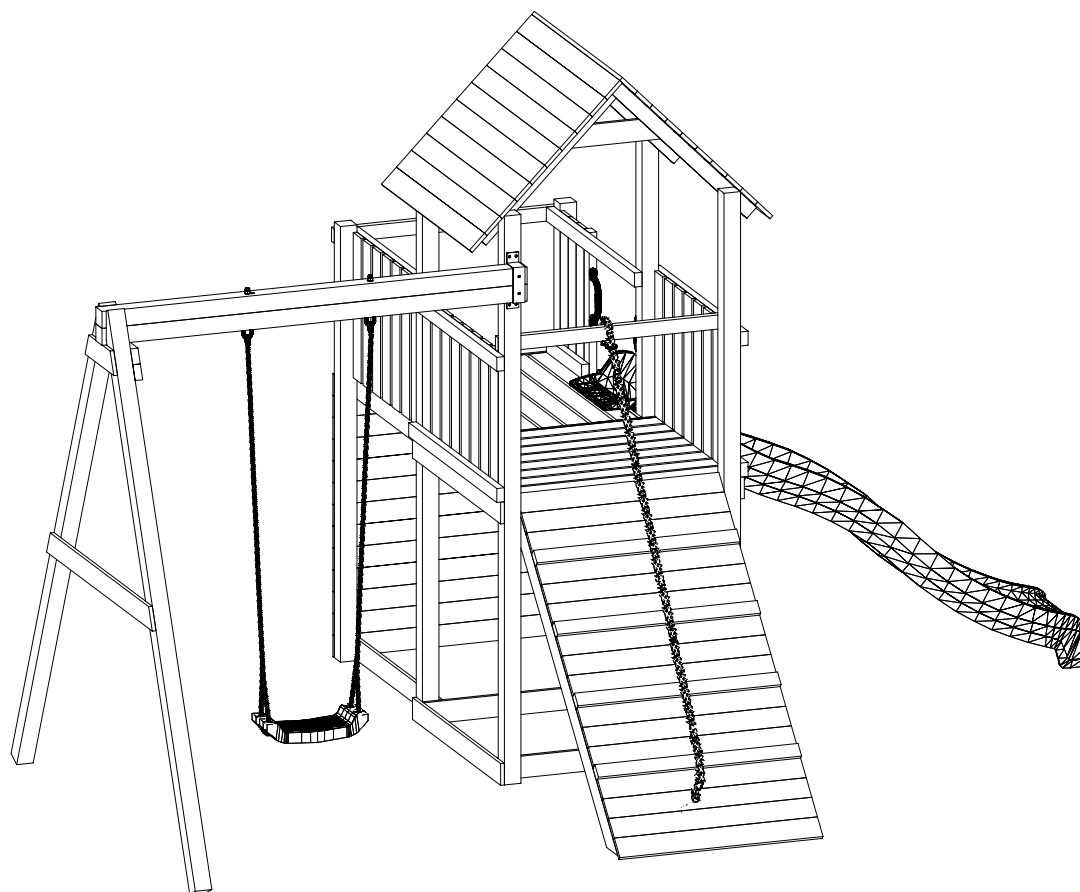

# HŘIŠTĚ DĚTSKÉ

Marimex Play Basic 003

(310 x 460 x h282cm)

003\_03005\_05122018

NÁVOD K SESTAVENÍ

fungoo.eu®

# IHRISKO DETSKÉ

Marimex Play Basic 003

(310 x 460 x h282cm)

003\_03005\_05122018

NÁVOD NA ZOSTAVENIE

## VAROVÁNÍ!

Pouze pro domácí venkovní použití.

Není vhodné pro děti mladší 3 let.

Riziko pádu a/nebo úrazu.

Maximální váha 1 uživatele je 50kg

Maximální počet uživatelů na sestavě ve stejném čase je: 5.