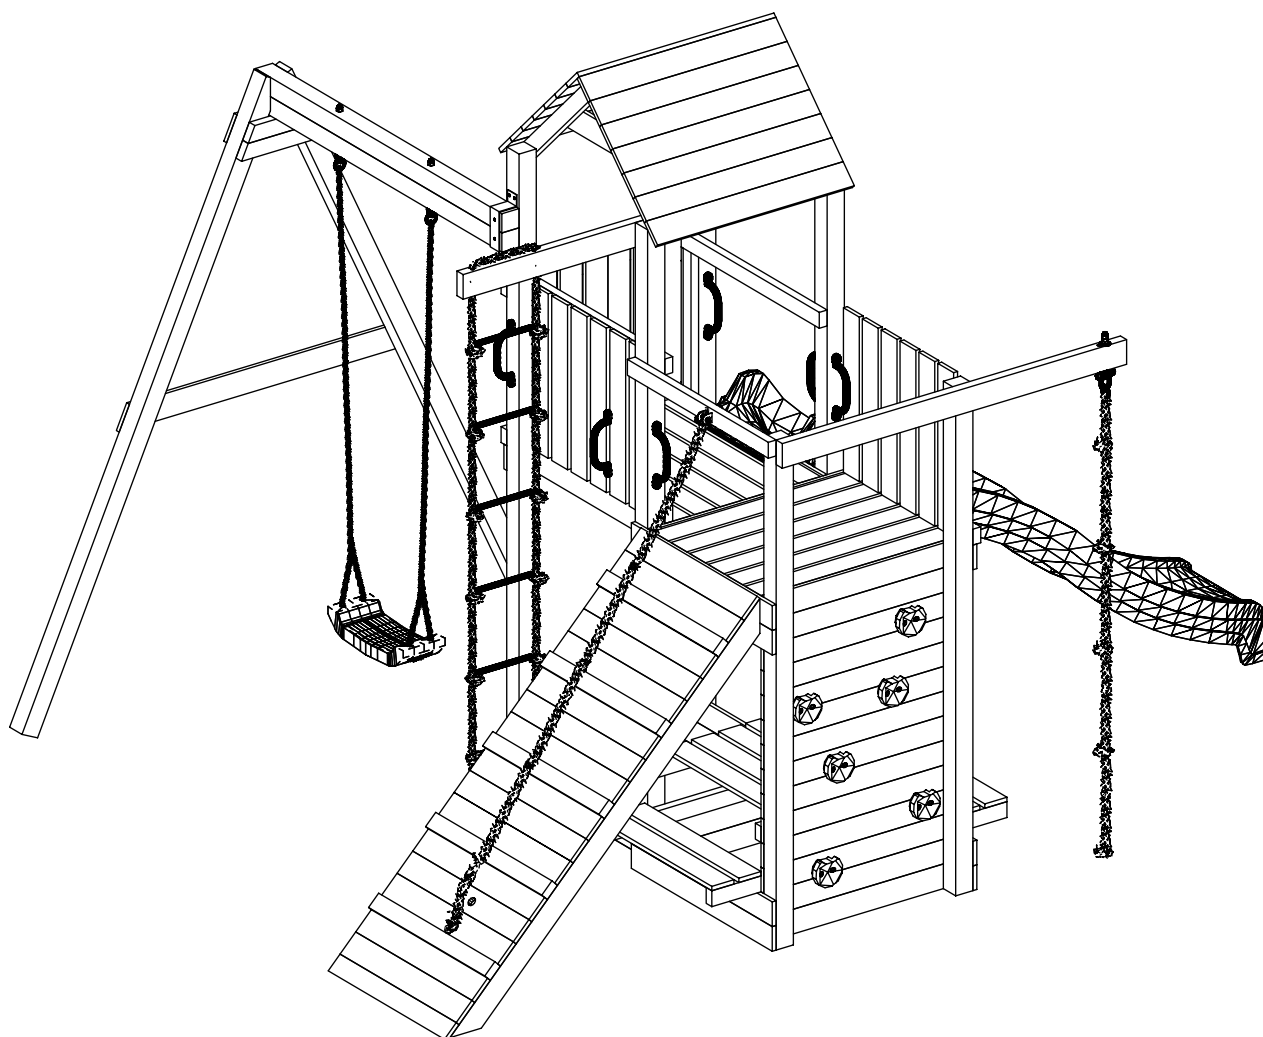

HŘIŠTĚ DĚTSKÉ

Marimex Play 009

(396 x 285 x h272cm)

003_03580_05022018

NÁVOD K SESTAVENÍ

IHRISKO DETSKÉ

Marimex Play 009

(396 x 285 x h272cm)

003_03580_05022018

NÁVOD NA ZOSTAVENIE

VAROVÁNÍ!

Pouze pro domácí venkovní použití.

Není vhodné pro děti mladší 3 let.

Riziko pádu a/nebo úrazu.

Maximální váha 1 uživatele je 50kg

Maximální počet uživatelů na sestavě

ve stejném čase je: 9.

VAROVANIE!

Iba pre domáce vonkajšie použitie.

Nie je vhodné pre deti mladšie ako 3 roky.

Riziko pádu a / alebo úrazu.

Maximálna váha 1 používateľa je 50kg

Maximálny počet užívateľov na zostave

v rovnakom čase je: 9.