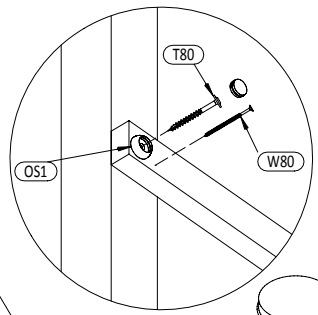

**OS1** x4

**W80** x14

**T80** x4

06

**OS1** x4

**W80** x14

**T80** x4

**10** 3,2x5,8x62,8cm  
x2

**10** 3,2x5,8x62,8cm  
x4

**OS1** x8

**W40** x8

**S50** x8

**P17** x8

**L11** x8

09

!!!min 13mm < a < !!!max 18mm

16 1,6x9,0x80cm x12

10

8 3,2x5,8x80cm x8

10

V souladu s normou PN-EN 71 dodržujte pokyny výrobce ve vztahu k vzdálenosti a metodám upevnění jednotlivých prvků  
 V súlade s normou PN-EN 71 dodržujte pokyny výrobcu vo vzťahu k vzdialenosti a metódam upevnenie jednotlivých prvkov

**5a** 3,5x9,2x150cm  
x1

**6a** 3,5x9,2x140cm  
x1

**OS1** x4

**W80** x4

**T80** x4

**22a** 2,7x3,2x54,2cm  
x1

**21a** 2,7x3,2x48,4cm  
x1

**W40** x4