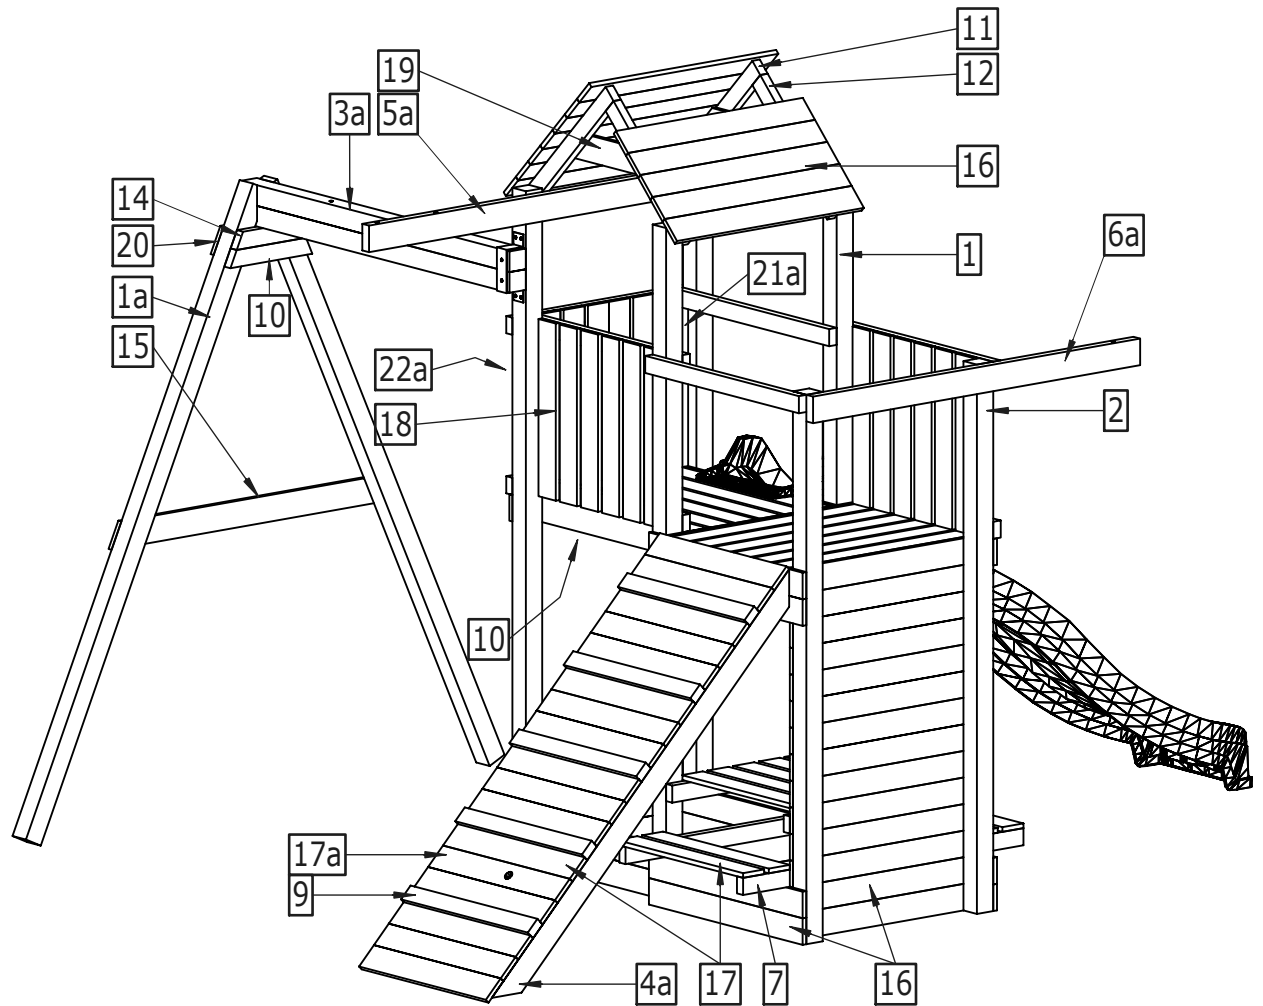

## VAROVANIE!

Iba pre domáce vonkajšie použitie.

Nie je vhodné pre deti mladšie ako 3 roky.

Riziko pádu a / alebo úrazu.

Maximálna váha 1 používateľa je 50kg

Maximálny počet užívateľov na zostave

v rovnakom čase je: 9.