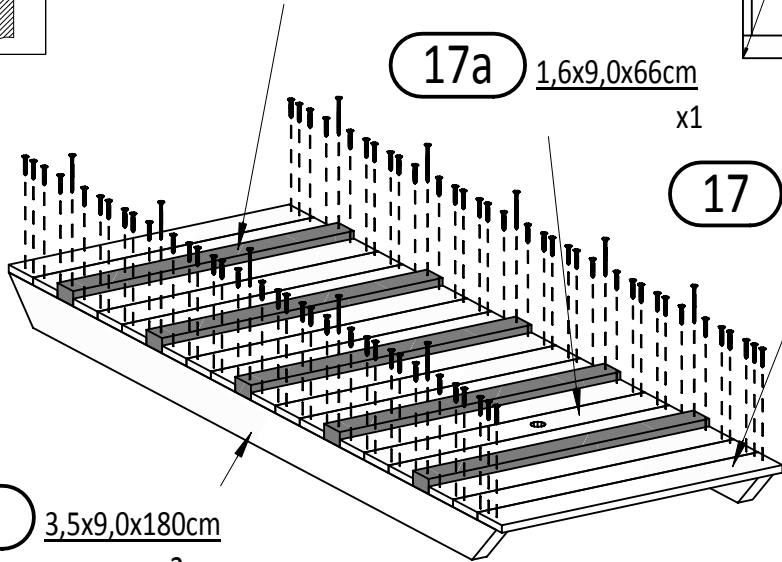

17 1,6x9,0x66cm x4

W40 x16

16

**17** 1,6x9,0x66cm  
x6

**15a** 1,6x9,0x120cm  
x1

**20a** 1,6x9,0x32,5cm  
x1

**3a** 7,0x7,0x140cm  
x2

**1a** 7,0x7,0x230cm  
x2

LI x1

M12 x1

DR x1

LI/DR OP KT

OP x2

KT x2

32

9 3,2x5,8x66cm x5

17a 1,6x9,0x66cm x1

17 1,6x9,0x66cm x16

4a 3,5x9,0x180cm x2

- S40** x1
- S30** x1
- P17** x3
- L11** x1
- NS** x1
- W20** x2
- W40** x2

- W20** x4

V souladu s normou PN-EN 71 dodržujte pokyny výrobce ve vztahu k vzdálenosti a metodám upevnění jednotlivých prvků  
 V súlade s normou PN-EN 71 dodržujte pokyny výrobca vo vzťahu k vzdialenosti a metódam upevnenia jednotlivých prvkov