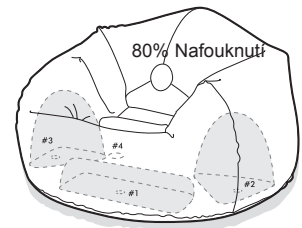

airFurniture™

BEANless Bag™

12

PŘED NAFUKOVÁNÍM A POUŽÍVÁNÍM SI PŘEČTĚTE TYTO INSTRUKCE

1. NAFUKOVÁNÍ

UPOZORNĚNÍ: NEPOUŽÍVEJTE VYSOKOTLAKÉ PUMPY JAKO JE VZDUCHOVÝ KOPRESOR. NEPŘEFUKUJTE VÝROBEK. MŮŽE DOJÍT K PRASKNUTÍ

- Každá komora je očíslována pro správný postup nafukování. Postupujte dle čísel komor pro správné nafouknutí aby se křeslo/ vak nepoškodilo.
- Vložte trysku pumpy do dvojitého ventilu #1 a pomalu nafoukněte vzduchovou komoru. Nafoukněte ji do cca 80%. **NENAFUKUJTE DO 100% NEBO NEPŘEFUKUJTE.** Opakujte tento postup pro komory #2 a #3. Požadovaná měkkost může být nastavena těmito komorami (přifouknutí a vyfouknutí) po nafouknutí komory #4.
- Vložte trysku pumpy do ventilu komory #4. Nafoukněte ji do cca 80% a vyzkoušejte křeslo/vak. Měkkost upravíte přifouknutím, ufofouknutím.
- Po nafouknutí se ujistěte, že každý ventil je bezpečně uzavřen.

2. VYFUKOVÁNÍ

- Odstraňte zátku ventilu. Odstraňte pouzdro ventilu a nechte vzduch vypustit. Po vypuštění vraťte pouzdro i zátku zpět.
- Po vypuštění komory #4, vypustěte zbylé 3 menší komory.

INTEX®