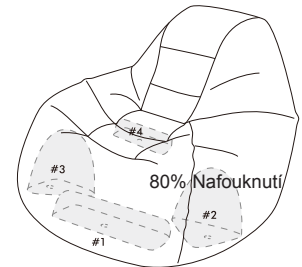

airFurniture™

BEANless Bag™

12

PŘED NAFUKOVÁNÍM A POUŽÍVÁNÍM SI PŘEČTĚTE TYTO INSTRUKCE

1. NAFUKOVÁNÍ

UPOZORNĚNÍ: NEPOUŽÍVEJTE VYSOKOTLAKÉ PUMPY JAKO JE VZDUCHOVÝ KOPRESOR. NEPŘEFUKUJTE VÝROBEK. MŮŽE DOJÍT K PRASKNUTÍ

- Každá komora je očíslována pro správný postup nafukování. Postupujte dle čísel komor pro správné nafouknutí aby se křeslo/ vak nepoškodilo.
- Vložte trysku pumpy do dvojitého ventilu #1 a pomalu nafoukněte vzduchovou komoru. Nafoukněte ji do cca 80%. **NENAFUKUJTE DO 100% NEBO NEPŘEFUKUJTE.** Opakujte tento postup pro komory #2 a #3. Požadovaná měkkost může být nastavena těmito komorami (přifouknutí a vyfouknutí) po nafouknutí komory #4.
- Vložte trysku pumpy do ventilu komory #4. Nafoukněte ji do cca 80% a vyzkoušejte křeslo/vak. Měkkost upravíte přifouknutím, ufofouknutím.
- Po nafouknutí se ujistěte, že každý ventil je bezpečně uzavřen.

2. VYFUKOVÁNÍ

- Odstraňte zátku ventilu. Odstraňte pouzdro ventilu a nechte vzduch vypustit. Po vypuštění vraťte pouzdro i zátku zpět.
- Po vypuštění komory #4, vypustěte zbylé 3 menší komory.

INTEX®