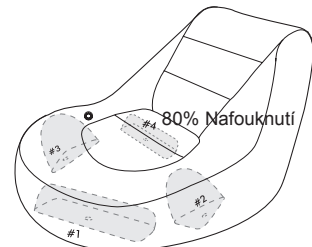

airFurniture™

BEANless Bag™

12

PŘED NAFUKOVÁNÍM A POUŽÍVÁNÍM SI PŘEČTĚTE TYTO INSTRUKCE

1. NAFUKOVÁNÍ

UPOZORNĚNÍ: NEPOUŽÍVEJTE VYSOKOTLAKÉ PUMPY JAKO JE VZDUCHOVÝ KOPRESOR. NEPŘEFUKUJTE VÝROBEK. MŮŽE DOJÍT K PRASKNUTÍ

- Každá komora je očíslována pro správný postup nafukování. Postupujte dle čísel komor pro správné nafouknutí aby se křeslo/ vak nepoškodilo.
- Vložte trysku pumpy do dvojitého ventilu #1 a pomalu nafoukněte vzduchovou komoru. Nafoukněte ji do cca 80%. **NENAFUKUJTE DO 100% NEBO NEPŘEFUKUJTE.** Opakujte tento postup pro komory #2 a #3. Požadovaná měkkost může být nastavena těmito komorami (přifouknutí a vyfouknutí) po nafouknutí komory #4.
- Vložte trysku pumpy do ventilu komory #4. Nafoukněte ji do cca 80% a vyzkoušejte křeslo/vak. Měkkost upravíte přifouknutím, ufofouknutím.
- Po nafouknutí se ujistěte, že každý ventil je bezpečně uzavřen.

2. VYFUKOVÁNÍ

- Odstraňte zátku ventilu. Odstraňte pouzdro ventilu a nechte vzduch vypustit. Po vypuštění vraťte pouzdro i zátku zpět.
- Po vypuštění komory #4, vypustěte zbylé 3 menší komory.

INTEX®