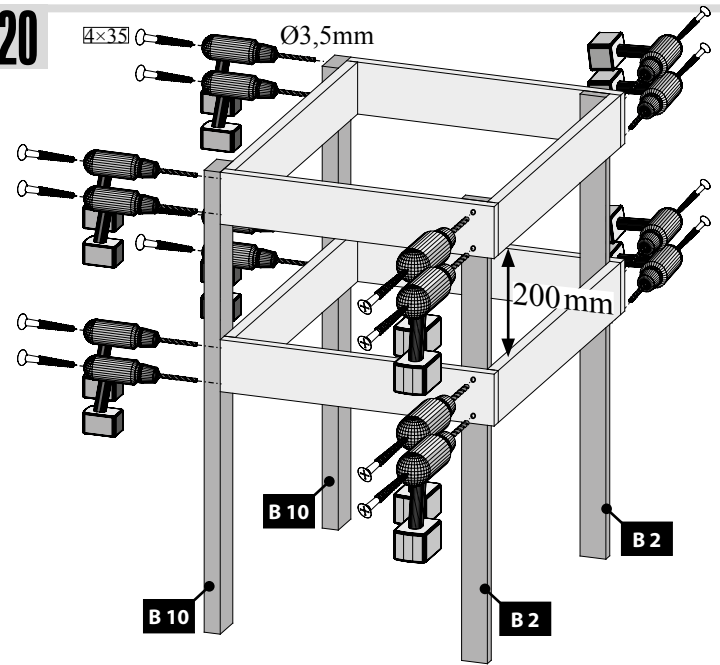

Zde je znázorněna funkčnost regulační desky.

Můžete jí regulovat odvod vzduchu dle Vašeho přání.

17.2-1

17.2-2

18 2x

19 2x

20

21