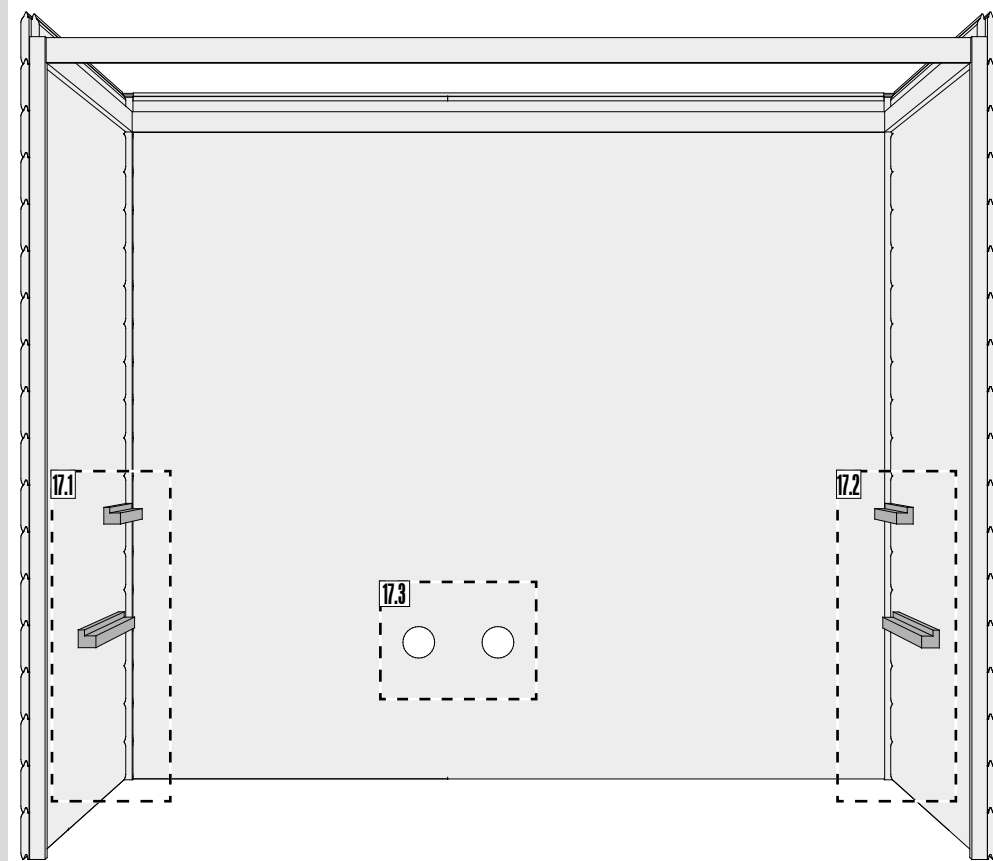

17

17.1-1

17.1-2

17.3

Zde je znázorněna funkčnost regulační desky.

Můžete jí regulovat odvod vzduchu dle Vašeho přání.

17.2-1

17.2-2