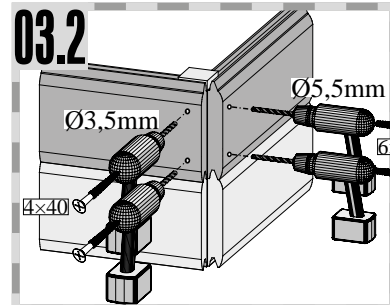

50 x	4,5 x 40mm	ID 26285
------	------------	----------

50 x S1	4,5 x 30mm	ID 26116
---------	------------	----------

2 x

ID 22047

01

Montáž skleněných dveří

!!! 01 – 03 !!!

06