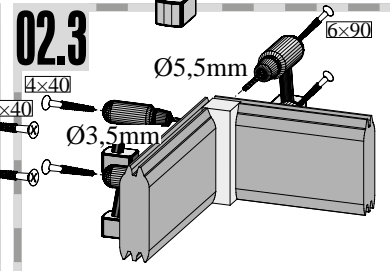

50 x	4,5 x 40mm	ID 26285
------	------------	----------

50 x S1	4,5 x 30mm	ID 26116
---------	------------	----------

2 x

ID 22047

01

Montáž skleněných dveří

!!! 01 – 03 !!!

06