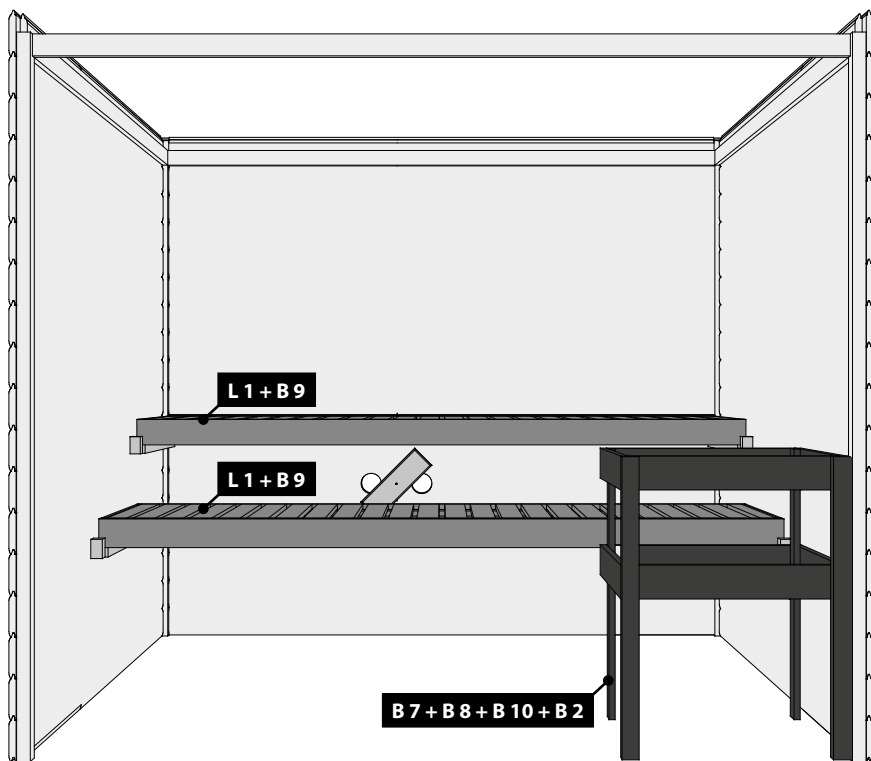

Zde je znázorněna funkčnost regulační desky.

Můžete jí regulovat odvod vzduchu dle Vašeho přání.

17.2-1

17.2-2

18 2x

19 2x

20

21