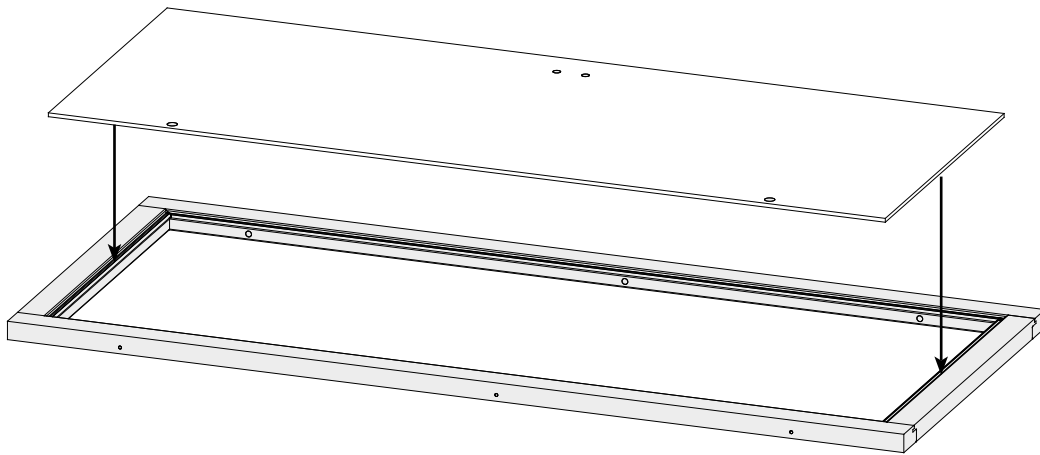

Montáž skleněných dveří

01

02

03

Sklo saunových dveří
v rámu vyrovnejte!

03.1-1

03.1-2

03.1-3