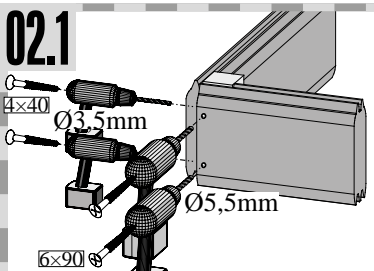

50 x	4,5 x 40mm	ID 26285
------	------------	----------

50 x S1	4,5 x 30mm	ID 26116
---------	------------	----------

2 x

ID 22047

01

Montáž skleněných dveří

!!! 01 – 03 !!!

06