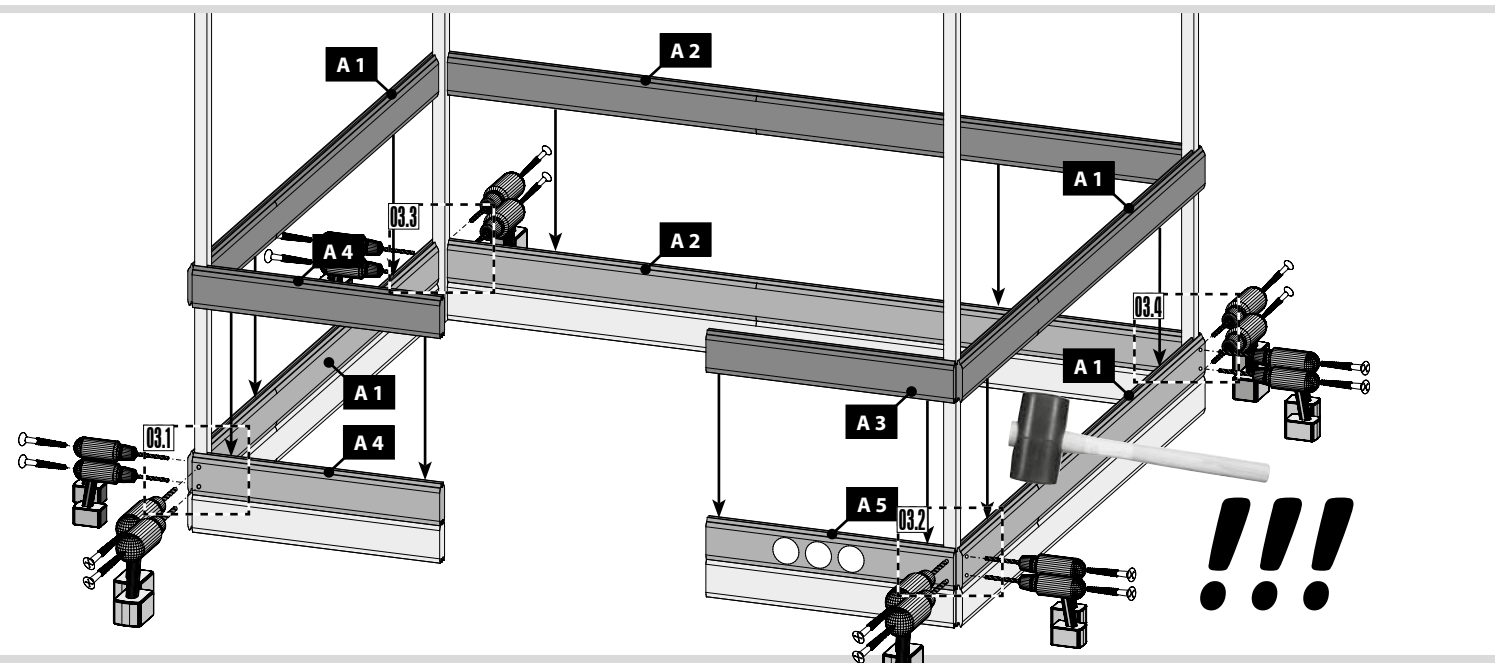

50 x	4,5 x 40mm	ID 26285
------	------------	----------

50 x S1	4,5 x 30mm	ID 26116
---------	------------	----------

2 x

ID 22047

01

Montáž skleněných dveří

!!! 01 – 03 !!!

06