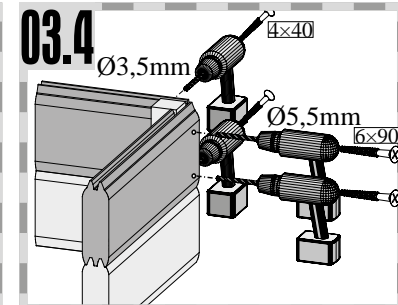

50 x	4,5 x 40mm	ID 26285
------	------------	----------

50 x S1	4,5 x 30mm	ID 26116
---------	------------	----------

2 x

ID 22047

01

Montáž skleněných dveří

!!! 01 – 03 !!!

06