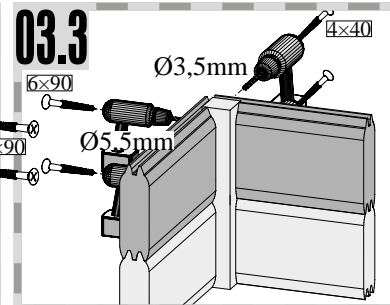

50 x	4,5 x 40mm	ID 26285
------	------------	----------

50 x S1	4,5 x 30mm	ID 26116
---------	------------	----------

2 x

ID 22047

01

Montáž skleněných dveří

!!! 01 – 03 !!!

06