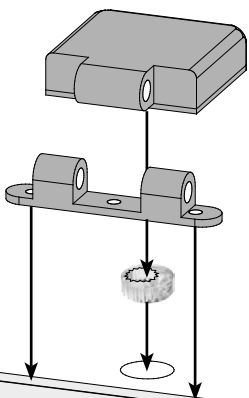

Montáž skleněných dveří

01

02

03

Sklo saunových dveří
v rámu vyrovnejte!

03.1-1

03.1-2

03.1-3