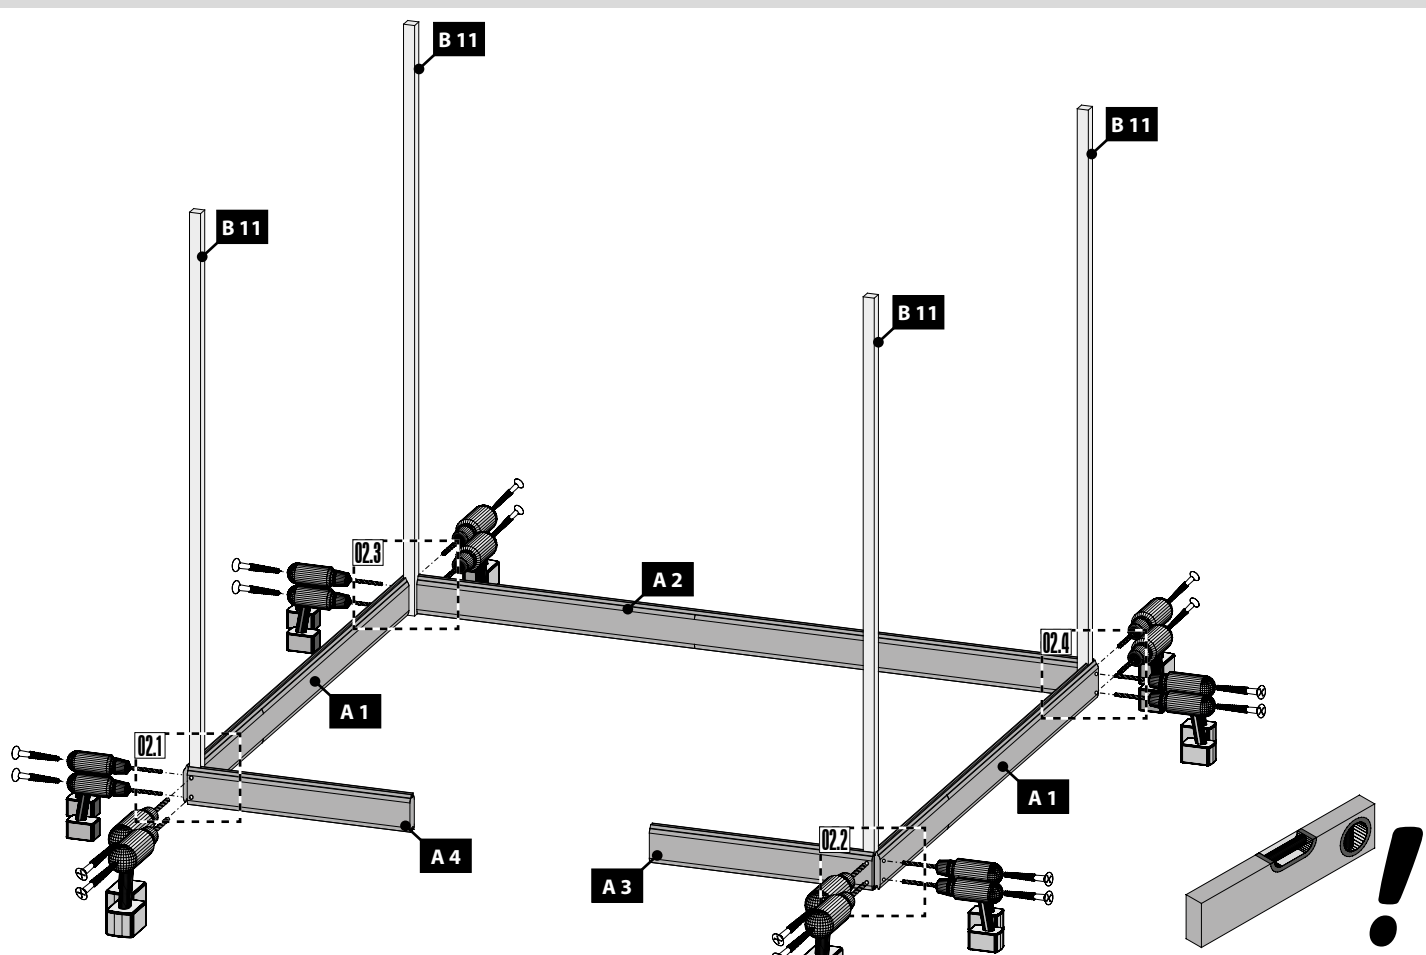

50 x	4,5 x 40mm	ID 26285
------	------------	----------

50 x S1	4,5 x 30mm	ID 26116
---------	------------	----------

2 x

ID 22047

01

Montáž skleněných dveří

!!! 01 – 03 !!!

06