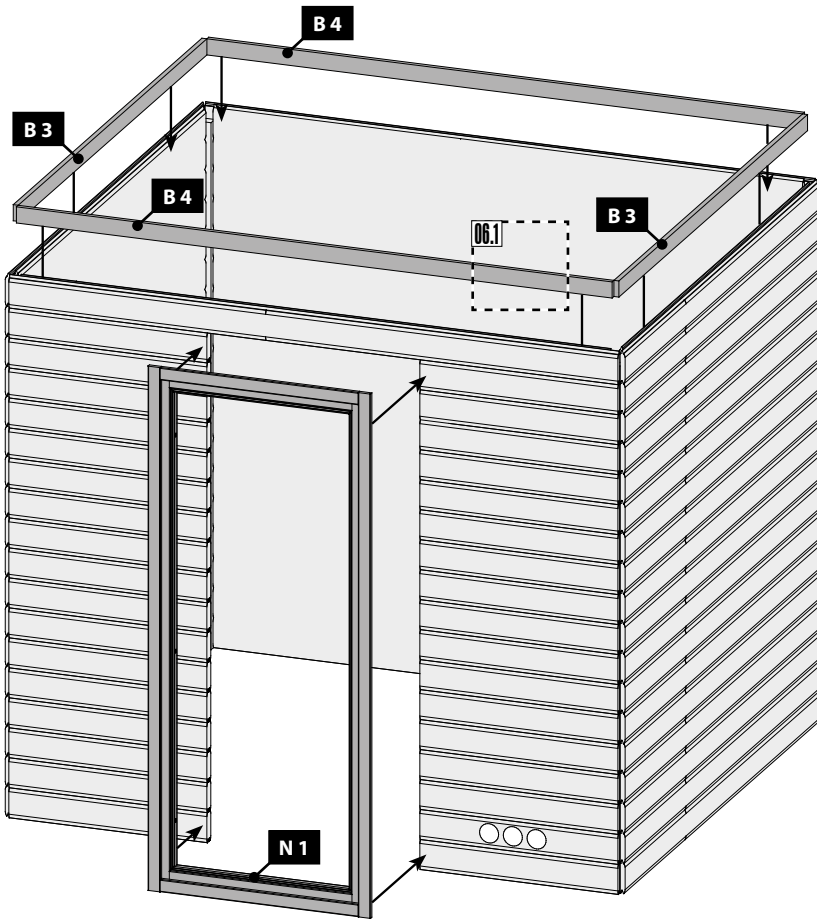

50 x	4,5 x 40mm	ID 26285
------	------------	----------

50 x S1	4,5 x 30mm	ID 26116
---------	------------	----------

2 x

ID 22047

01

Montáž skleněných dveří

!!! 01 – 03 !!!

06