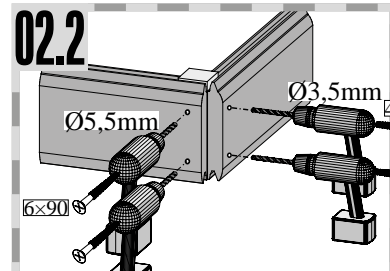

50 x	4,5 x 40mm	ID 26285
------	------------	----------

50 x S1	4,5 x 30mm	ID 26116
---------	------------	----------

2 x

ID 22047

01

Montáž skleněných dveří

!!! 01 – 03 !!!

06