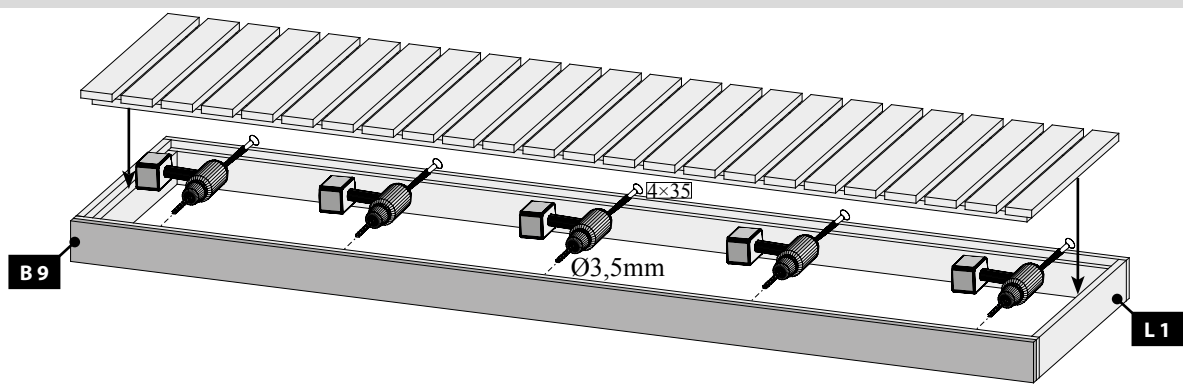

Zde je znázorněna funkčnost regulační desky.

Můžete jí regulovat odvod vzduchu dle Vašeho přání.

17.2-1

17.2-2

18 2x

19 2x

20

21