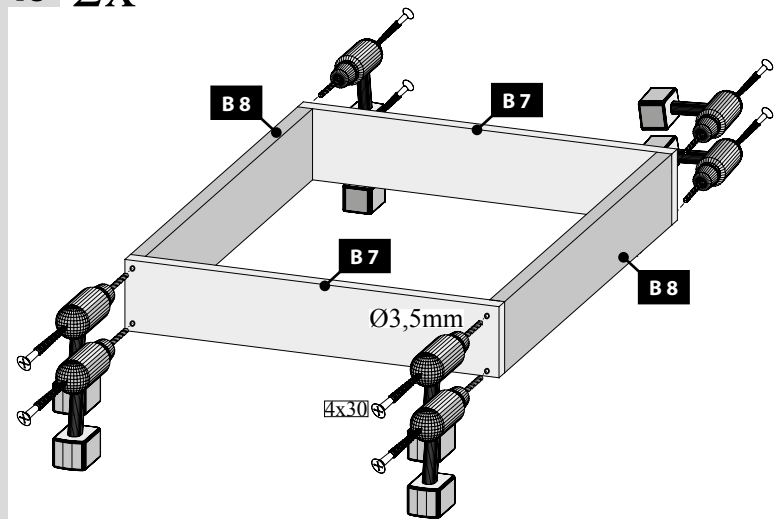

Zde je znázorněna funkčnost regulační desky.

Můžete jí regulovat odvod vzduchu dle Vašeho přání.

17.2-1

17.2-2

18 2x

19 2x

20

21