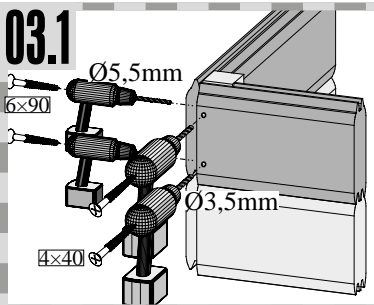

50 x	4,5 x 40mm	ID 26285
------	------------	----------

50 x S1	4,5 x 30mm	ID 26116
---------	------------	----------

2 x

ID 22047

01

Montáž skleněných dveří

!!! 01 – 03 !!!

06