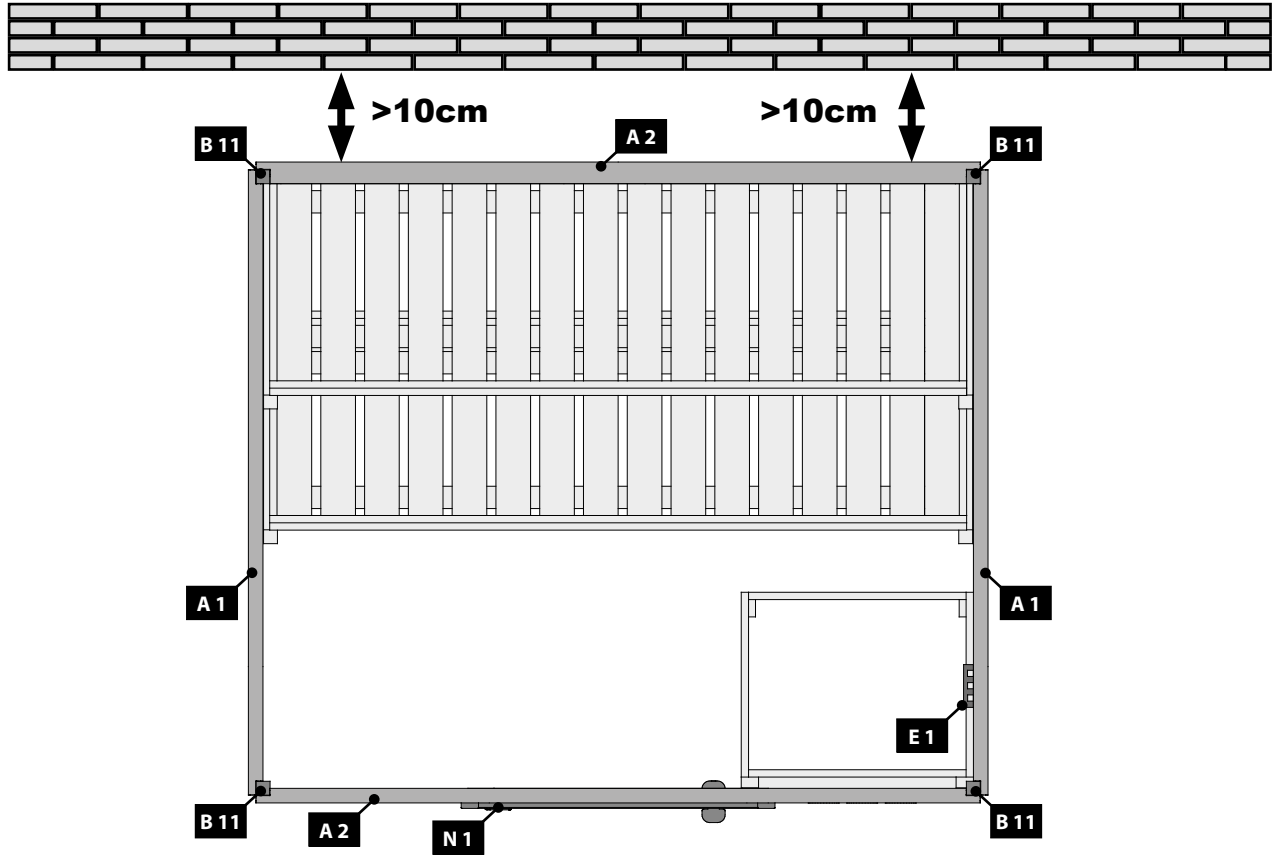

50 x	4,5 x 40mm	ID 26285
------	------------	----------

50 x S1	4,5 x 30mm	ID 26116
---------	------------	----------

2 x

ID 22047

01

Montáž skleněných dveří

!!! 01 – 03 !!!

06