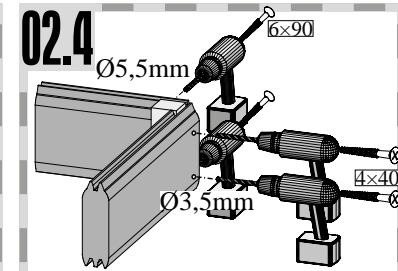

50 x	4,5 x 40mm	ID 26285
------	------------	----------

50 x S1	4,5 x 30mm	ID 26116
---------	------------	----------

2 x

ID 22047

01

Montáž skleněných dveří

!!! 01 – 03 !!!

06