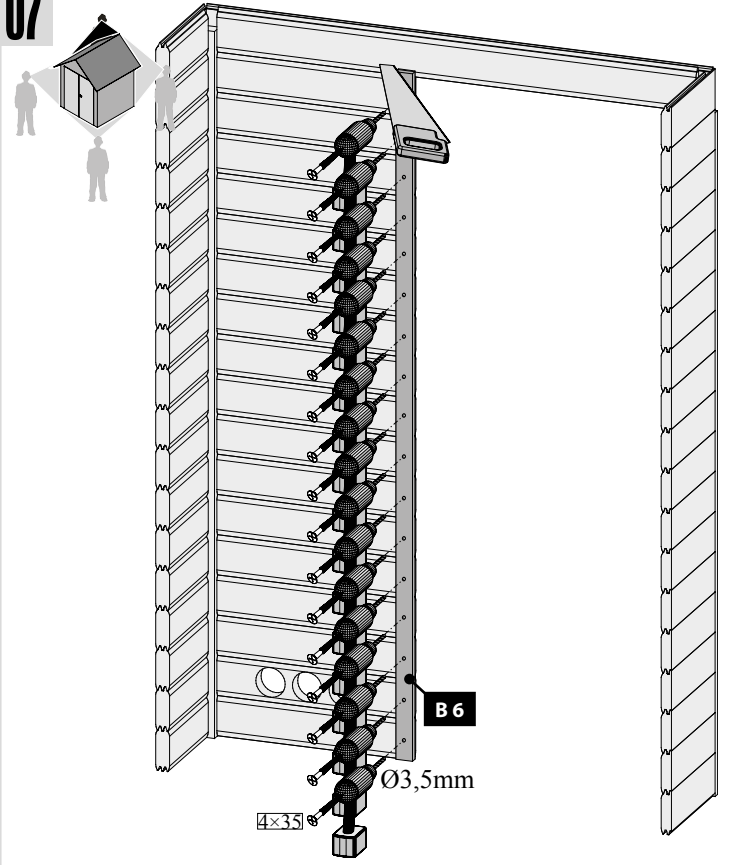

ID 22047

01

06

07

08

08.1

09

Montáž skleněných dveří

01 — 03 !!!

10

11

12

13 2x

14 4x

15

16