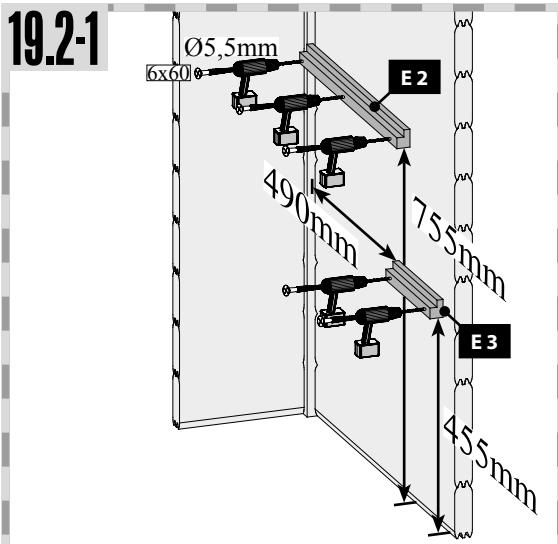

## 53518

**53518**

54 x A1 | 1380 x 121 x 38mm | ID 26573

16 x A2 | 564 x 121 x 38mm | ID 53531

1 x A3 | 564 x 121 x 38mm | ID 26151

1 x A4 | 1380 x 121 x 38mm | ID 21867

1 x L1 | 1309 x 225 x 90mm | ID 52066

17

**19****19.1-1****19.1-2****19.3**

Zde je znázorněna funkčnost regulační desky.

Můžete jí regulovat odvod vzduchu dle Vašeho přání.

**19.2-1****19.2-2**

20 2x

21 2x

22