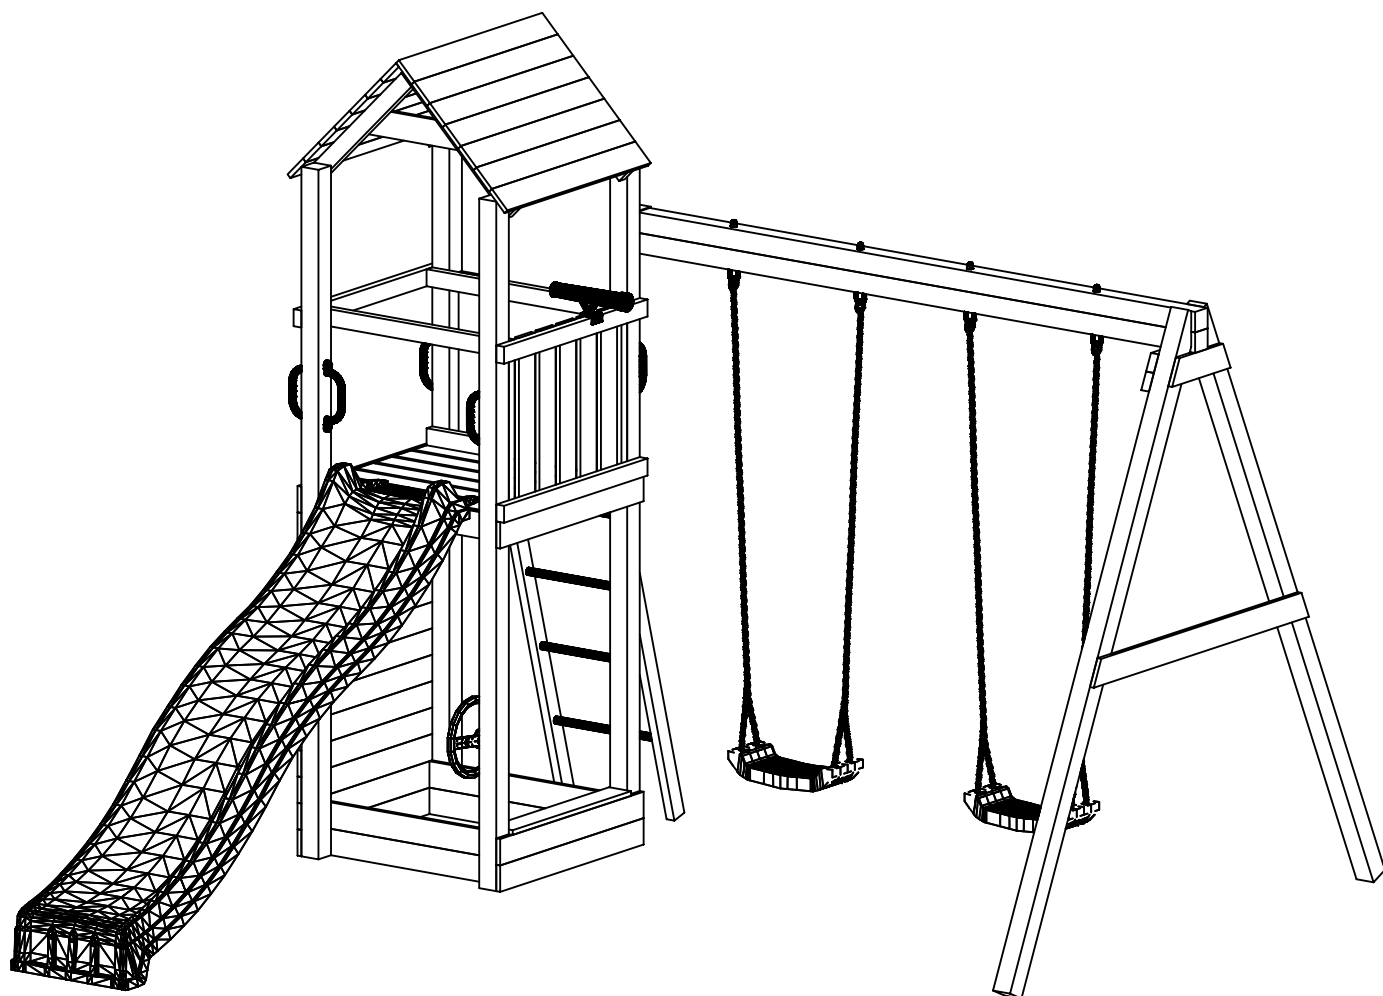

HŘIŠTĚ DĚTSKÉ

Marimex Play Basic 002

(370 x 303 x h272cm)

003_03435P_13122017

NÁVOD K SESTAVENÍ

IHRISKO DETSKÉ

Marimex Play Basic 002

(370 x 303 x h272cm)

003_03435P_13122017

NÁVOD NA ZOSTAVENIE

VAROVÁNÍ!

Pouze pro domácí venkovní použití.

Není vhodné pro děti mladší 3 let.

Riziko pádu a/nebo úrazu.

Maximální váha 1 uživatele je 50kg

Maximální počet uživatelů na sestavě

ve stejném čase je: 6.

VAROVANIE!

Iba pre domáce vonkajšie použitie.

Nie je vhodné pre deti mladšie ako 3 roky.

Riziko pádu a / alebo úrazu.

Maximálna váha 1 používateľa je 50kg

Maximálny počet užívateľov na zostave